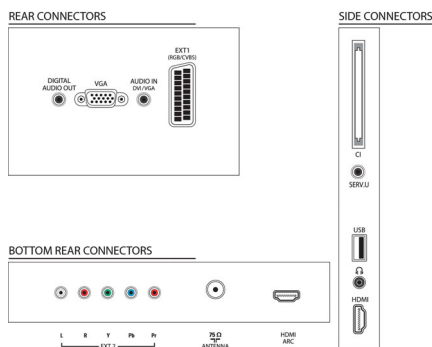

Sunet

- Putere de ieșire (RMS): 20W
- Îmbunătățirea sunetului: Egalizator automat pentru volum, Sunet clar, Incredible Surround, Smart Sound, Control înalte și joase

Conectivitate

- Număr de conexiuni HDMI: 2

- Număr de intrări componente (YPbPr): 1
- EasyLink (HDMI-CEC): Control sistem audio, Redare la o singură atingere, Informații sistem (limba pentru meniu)
- Număr de mufe SCART (RGB/CVBS): 1
- Număr de USB-uri: 1
- Alte conexiuni: Antenă IEC75, Interfață comună Plus (CI+), Intrare PC VGA + Intrare audio S/D, leșire căști

Alimentare

- Sursă de alimentare rețea: 220-240 V, 50 Hz
- Temperatură ambient: între 5 °C și 35 °C
- Consum în standby: 0,3 W
- Clasă de etichetare energetică: C
- Consum anual de energie: 105 kWh
- Prezența plumbului: Da*

Accesorii

- Accesorii incluse: Cablu de alimentare, Telecomandă, 2 baterii AAA, Suport pentru masă, Manual de utilizare, Ghid de inițiere rapidă, Certificat de garanție

Dimensiuni

- Lățime aparat: 796 mm
- Înălțime aparat: 508,3 mm
- Adâncime aparat: 93 mm
- Greutate produs: 8,35 kg
- Lățime aparat (cu suport): 796 mm
- Înălțime aparat (cu suport): 556 mm
- Adâncime aparat (cu suport): 221,4 mm
- Greutate produs (+ suport): 10 kg
- Lățime cutie: 1000 mm
- Înălțime cutie: 610 mm
- Adâncime cutie: 160 mm
- Greutate cu ambalaj inclus: 12,7 kg
- Suport mural compatibil: 200 x 200 mm

Data apariției 2023-07-29

Versiune: 2.1.4

EAN: 87 12581 60412 7

© 2023 Koninklijke Philips N.V.
Toate drepturile rezervate.

Specificațiile pot fi modificate fără preaviz. Mărcile comerciale sunt proprietatea Koninklijke Philips N.V. sau a deținătorilor lor legali.

www.philips.com

* EPG pentru 8 zile, serviciu nedisponibil în toate țările