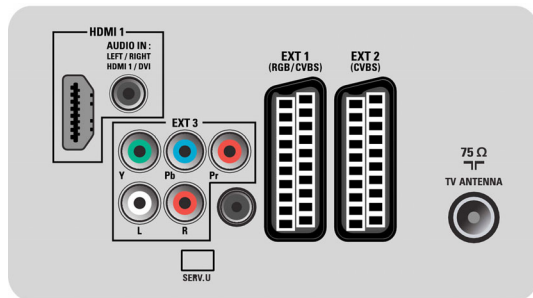

Specifikace

Obraz/displej

- Poměr stran: Širokouhlá obrazovka
- Úhlopříčka obrazovky (palce): 26 palců
- Úhlopříčka obrazovky (metrická): 66 cm
- Barva skříňky: Přední část v dekorativní vysoce lesklé černé s černou skříňkou
- Rozlišení panelu: 1366 x 768p
- Jas: 400 cd/m²
- Vylepšení obrazu: Technologie 3:2/2:2 motion pull

down, Hřebenový filtr 3D, 3D MA deinterlacing (odstranění řádkového prokladu), Active Control, Zdokonalení barev, Zdokonalení barevných přechodů, Technologie Digital Crystal Clear, Digital Noise Reduction, Zdokonalená funkce Dynamic contrast, zdokonalení přechodů jasu, Progressive scan, Nastavení ostrosti, Automatická korekce pleťových odstínů, Zpracování 1080p 24/25/30 Hz, Zpracování 1080p 50/60 Hz

- Typ obrazovky: Aktivní TFT LCD displej WXGA+
- Dynamický kontrast obrazovky: 4000:1
- Reakční doba (typická): 5 ms
- Úhel sledování: 178° (H) / 178° (V)
- Vylepšení obrazovky: Obrazovka s antireflexní vrstvou

Podporovaná rozlišení

- Počítačové formáty: 640 x 480, 60 Hz, 800 x 600,

Rear connectors

Side