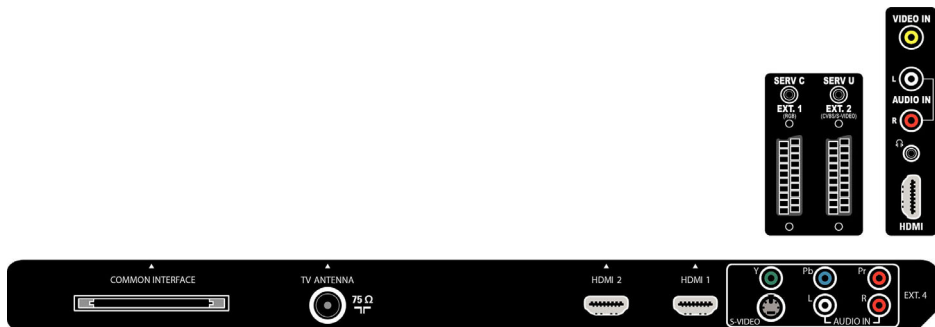

Характеристики

Изображение/дисплей

- Формат изображения: Широкий экран, 16:9
- Размер экрана по диагонали (в дюймах): 32 (дюймы)
- Размер экрана по диагонали (метрич.): 81 см
- Цвет корпуса: Передняя черная лаковая панель с серебристым обрамлением корпуса
- Разрешение панели: 1366 x 768p
- Яркость: 500 кд/м²
- Улучшение изображения: Технология Pixel Plus 2 HD, Digital Natural Motion, Улучшение

- яркостных переходов, Улучшение цветовых переходов, Динамическое повышение контрастности, Режим 3/2 – 2/2 Motion Pull Down, 3D гребенчатый фильтр, Активное управление, Улучшение цвета, Цифровое шумоподавление
- Тип экрана дисплея: TFT ЖК-дисплей WXGA с активной матрицей
- Динамическая контрастность экрана: 12000:1
- Время отклика (типич.): 8 мс
- Угол просмотра (по горизонтали): 176 градусов

- Угол просмотра (по вертикали): 176 градусов
- Улучшение экрана: Антибликовое покрытие экрана

Поддерживаемое разрешение дисплея

- Компьютерные форматы: 640 x 480, 60, 72, 75, 85 Гц, 800 x 600, 60, 72, 75, 85 Гц, 1024 x 768, 60, 70, 75, 85 Гц, 1280 x 768, 60 Гц, 1280 x 1024, 60 Гц, 1360 x 768, 60 Гц
- Видеоформаты: 480i, 60 Гц, 480p, 60 Гц, 576i,