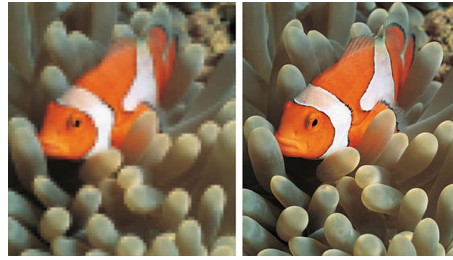

Технология Pixel Plus 2 HD

Технология Pixel Plus 2 HD предлагает уникальное сочетание предельной четкости, естественных деталей изображения, усиленного эффекта глубины, живого цвета и плавного, естественного движения при стандартном ТВ-сигнале, при сигнале высокой четкости и при использовании мультимедийных источников. Каждый пиксель входящего изображения улучшен для максимального сочетания с окружающими пикселями, в результате чего изображение становится более естественным. Дефекты сжатого мультимедийного содержания тщательно отслеживаются и уничтожаются, что гарантирует чистоту и четкость изображения. Цифровое шумоподавление обеспечивает идеальную плавность изображения при сохранении максимальной четкости.

Время отклика 8 мс

Время отклика — это значение скорости реакции сигнала в миллисекундах. Малое время отклика лучше, так как при нем отсутствуют искажения изображения при передаче быстро движущихся объектов. Эта ЖК панель обеспечивает время отклика в 8 мс при котором можно смотреть быстро движущееся изображение с высокой четкостью.

Digital Natural Motion

Изобретенная Philips технология Digital Natural Motion устраняет рывки изображения, заметные при движении на экране. Она оценивает движение в изображении и корректирует скачкообразные перемещения при показе телепрограмм и видеофильмов (с DVD). Результатом является плавное

воспроизведение движения при отличной резкости, что поднимает впечатление от просмотра на новый уровень.

цвета и контраст

Яркие и естественные изображения от наиболее современной системы обработки цвета. 3 цветовых канала (RGB) оптимизированы с помощью 10-битовой технологии обработки RGB в результате чего получается 28,9 миллиарда цветов. Получаемые яркие цвета не мешают сохранять великолепную резкость и отличный уровень черного, а также четкость передачи теней и цветов. Это создает яркое естественное изображение с высоким контрастом и яркими, живыми цветами

Сабвуфер Incredible Surround

Incredible Surround - это технология Philips для обработки аудиосигнала, резко усиливающая ширину стереобазы, обеспечивая полное погружение слушателя в музыку. Используя новейшие методы электронного сдвига фаз, эта технология микширует звуки левого и правого каналов таким образом, что расширяется виртуальное расстояние между двумя АС. Это усиливает стереоэффект и создает более естественное звуковое измерение. Технология Incredible Surround позволяет Вам ощутить эффект полностью объемного звука с большей глубиной с помощью встроенного сабвуфера.

BBE

BBE High Definition Sound представляет собой базовую технологию повышения качества звука (лицензируемую компанией BBE Sound), создающую великолепное ощущение «живого» звука, обеспечивает разборчивость речи и четкость вокала.

Подставка на шарнире