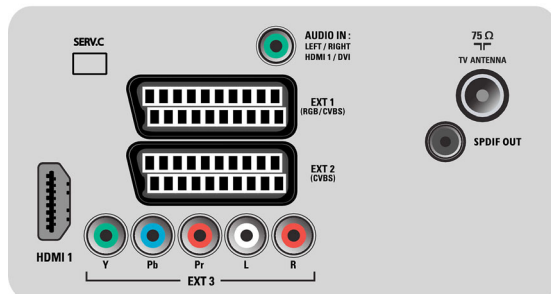

Πιστοποιητικό εγγύησης, Τηλεχειριστήριο, 2 μπαταρίες AAA

Διαστάσεις

- Πλάτος συσκευής: 800 μμ
- Ύψος συσκευής: 534,8 μμ
- Βάθος συσκευής: 81 μμ
- Βάρος προϊόντος: 10,2 κ.
- Πλάτος συσκευής (με τη βάση): 800 μμ
- Ύψος συσκευής (με τη βάση): 591,9 μμ
- Βάθος συσκευής (με τη βάση): 220 μμ
- Βάρος προϊόντος (+βάση): 11,6 κ.
- Πλάτος κιβωτίου: 980 μμ
- Ύψος κιβωτίου: 635 μμ
- Βάθος κιβωτίου: 197 μμ
- Βάρος με την συσκευασία: 14,6 κ.
- Με δυνατότητα ανάρτησης στον τοίχο: 200 x 200 χιλ.

Ήχος

- Ισχύς (RMS): 2 x 10W
- Σύστημα ήχου: Στερεοφωνικό Nicam
- Ενίσχυση ήχου: Auto Volume Leveler, Incredible Surround, Smart Sound

Συνδεσιμότητα

- Έξοδος ήχου - Ψηφιακή: Ομοαξονικό (cinch)
- Αριθμός σκαρτ: 2
- EasyLink (HDMI-CEC): Αναπαραγωγή με ένα πάτημα, EasyLink, Αναμονή συστήματος
- Μπροστινές / πλαινές υποδοχές σύνδεσης: HDMI v1.3, Είσοδος CVBS, Είσοδος ήχου L/R
- Υποδοχή scart 1: Ήχος L/R, RGB
- HDMI 1: HDMI v1.3
- 2 εξωτερικά scart: Ήχος L/R
- Άλλες συνδέσεις: Έξοδος S/PDIF (ομοαξονική)
- 3 εξ.: ΥΡbPr, Είσοδος ήχου L/R

Ρεύμα

- Τροφοδοσία ρεύματος: 220-240, 50Hz
- Θερμοκρασία περιβάλλοντος: 5 °C έως 40 °C
- Κατανάλωση ρεύματος κατά την αναμονή: 0,30 W
- Κατανάλωση ισχύος (τυπική): 83 W

Αξεσουάρ

- Συμπεριλαμβανόμενα αξεσουάρ: Βάση τραπέζιου, Καλώδιο ρεύματος, Οδηγός γρήγορης έναρξης, Εγχειρίδιο χρήσης,

Rear connectors

Side

Ημερομηνία έκδοσης
2023-07-29

Έκδοση: 8.4.6

EAN: 87 12581 46054 9

© 2023 Koninklijke Philips N.V.
Με την επιφύλαξη παντός δικαιώματος.

Οι προδιαγραφές ενδέχεται να αλλάζουν χωρίς προειδοποίηση. Τα εμπορικά σήματα ανήκουν στην Koninklijke Philips N.V. ή στους αντίστοιχους ιδιοκτήτες.

www.philips.com