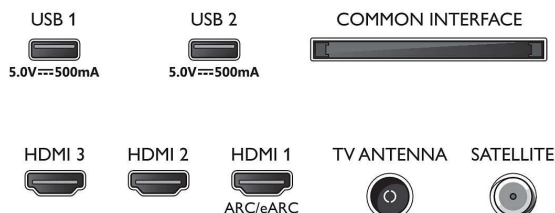

Spotřeba

- Napájení ze sítě: 220–240 V stř., 50/60 Hz
- Spotřeba energie v pohotovostním režimu: $0,3\text{ W}$
- Funkce úspory energie: Automaticky vypínač,

43PUS7607/12

Vypnutí obrazu (u rádia), Režim Eco, Světelný senzor

- Spotřeba elektrické energie v režimu Vypnuto: Neuvedeno

Příslušenství

- Dodávané příslušenství: Dálkový ovladač, 2x baterie AAA, Napájecí kabel, Stručný návod k rychlému použití, Brožura s právními a bezpečnostními informacemi, Stojan na nábytek

Design

- Barvy televizoru: Matně černý rámeček
- Konstrukce stojanu: Krátké matně černé nožičky

Rozměry

- Šířka přístroje: 957,9 mm
- Výška přístroje: 559,1 mm
- Hloubka přístroje: 87,0 mm
- Hmotnost výrobku: 6,6 kg
- Šířka přístroje (s podstavcem): 957,9 mm
- Výška přístroje (s podstavcem): 587,2 mm
- Hloubka přístroje (s podstavcem): 218,3 mm
- Hmotnost výrobku (+ podstavec): 6,7 kg
- Šířka balení: 1100,0 mm
- Výška balení: 680,0 mm
- Hloubka balení: 140,0 mm
- Hmotnost včetně balení: 9,3 kg
- Šířka stojanu: 753,7 mm
- Výška stojanu: 28,0 mm
- Hloubka stojanu: 218,6 mm
- Rozteč mezi nožičkami: 753,7 mm
- Výška stojanu ke spodnímu okraji TV: 28,0 mm
- Kompatibilní s montáží na stěnu: 200 x 100 mm

Connections

Side

Rear

Datum vydání 2023-07-29

Verze: 6.1.1

EAN: 87 18863 03384 5

© 2023 Koninklijke Philips N.V.
Všechna práva vyhrazena.

Údaje mohou být změněny bez předchozího varování.
Ochranné známky jsou majetkem Koninklijke Philips N.V. nebo jejich příslušných vlastníků.

www.philips.com

* Elektronický programový průvodce (EPG) a skutečné možnosti jeho zobrazení (až na 8 dní) závisí na jednotlivých zemích a poskytovatelích služeb.

* Televizor podporuje příjem DVB vysílání 'Free to air'. Některé operátory DVB nemusí být podporovány. Aktuální seznam naleznete v části Nejčastější dotazy na webových stránkách podpory společnosti Philips. Některé operátory vyžadují podmíněný přístup a předplatné. Další informace získáte od operátora.

* Aplikace Philips TV Remote a související funkce se liší podle modelu televizoru, operátora a země, stejně jako se liší podle modelu chytrého zařízení a operačního systému. Podrobnosti naleznete na adrese www.philips.com/TVRemoteapp.

* Nabídka aplikace Smart TV se liší podle modelu televizoru a země. Podrobnosti naleznete na adrese: www.philips.com/smarttv.

* Tento televizor obsahuje olovo jen v určitých částech nebo součástkách, kde nelze použít jinou technologii, v souladu se stávajícími osvobozujícími klauzulemi směrnice RoHS.

* Služba Amazon Prime není v některých jazycích a zemích k dispozici. * Je vyžadováno předplatné služby Netflix. Podléhá podmínkám použití na adrese <https://www.netflix.com>

* Služba Rakuten TV je k dispozici ve vybraných jazycích a zemích.