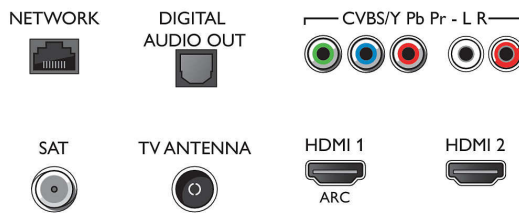

Εικόνα/Οθόνη

- Αναλογία Εικόνας: 16:9

- Μήκος διαγωνίου οθόνης (μετρικό): 164 εκ.
- Οθόνη: 4K Ultra HD OLED
- Ανάλυση οθόνης: 3840 x 2160
- Picture Engine: P5 Perfect Picture Engine
- Βελτίωση εικόνας: Ultra Resolution, Micro Dimming Perfect, Ευρύ χρωματικό φάσμα 99% DCI/P3, 4500 PPI, Dolby Vision, HDR10+, Perfect Natural Motion
- Μήκος διαγωνίου οθόνης (ίντσες): 65 ίντσες

65OLED754/12

Υποστηριζόμενη ανάλυση οθόνης

- Είσοδοι υπολογιστή σε όλες τις θύρες HDMI: έως 4K UHD, 3840 x 2160, στα 60Hz, Με υποστήριξη HDR, HDR10+/HLG
- Είσοδοι βίντεο σε όλες τις θύρες HDMI: έως 4K UHD 3840 x 2160 στα 60Hz, Υποστήριξη HDR, HDR10/HLG (Hybrid Log Gamma), HDR10+/Dolby Vision

Connections

Side

Bottom

Smart TV 4K UHD OLED

Ambilight TV 164 εκ. (65") Δείκτης απόδοσης εικόνας 4500, HDR 10+/ WCG 99%, P5 Perfect Picture Engine

Προδιαγραφές

Δέκτης/Λήψη/Μετάδοση

- Ψηφιακή τηλεόραση: DVB-T/T2/T2-HD/C/S/S2
- Αναπαραγωγή βίντεο: NTSC, PAL, SECAM
- Υποστήριξη MPEG: MPEG2, MPEG4
- Οδηγός τηλεοπτικού προγράμματος*: Electronic Program Guide 8 ημερών
- Ένδειξη ισχύος σήματος
- Teletext: Hypertext 1000 σελίδων
- Υποστήριξη HEVC

Επεξεργασία

- Ισχύς επεξεργασίας: Τετραπύρηνος επεξεργαστής

Ήχος

- Ήχος: 2,1 κανάλια
- Ισχύς (RMS): 40W
- Διαμόρφωση ηχείων: 2 ηχεία μεσαίων/υψηλών συχνοτήτων 8W, υπογούφερ 24W
- Κωδικοποιητής: AC-4, Dolby Atmos, Dolby Digital MS12 V2.3, DTS-HD(M6)
- Ένισχυση ήχου: Ισοσταθμιστής 5 ζωνών, Έξυπνος ήχος, Καθαροί διάλογοι, Ενίσχυση μπάσων Dolby, Dolby Volume Leveler, Νυκτερ. λει., Dolby Atmos