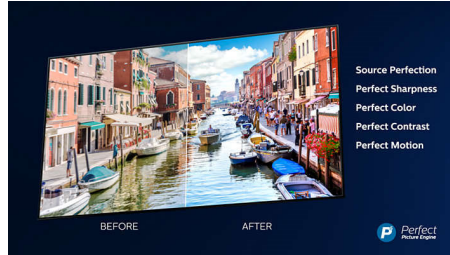

P5 Perfect Picture Engine

Το σύστημα P5 της Philips προσφέρει εικόνες τόσο εκπληκτικές όσο και το περιεχόμενο που αγαπάτε. Οι λεπτομέρειες έχουν σαφώς μεγαλύτερο βάθος. Τα χρώματα είναι ζωντανά, ενώ οι τόνοι του δέρματος είναι πιο φυσικοί. Η αντίθεση είναι τόσο ευκρινής, που θα νιώθετε κάθε λεπτομέρεια. Η κίνηση είναι εξαιρετικά ομαλή.