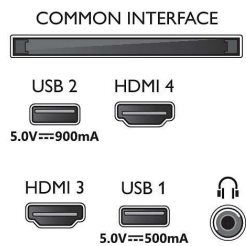

Smart TV 4K UHD OLED

Ambilight TV 164 εκ. (65") Δείκτης απόδοσης εικόνας 4500, HDR 10+/ WCG 99%, P5 Perfect Picture Engine

Προδιαγραφές

Ambilight

- Χαρακτηριστικά Ambilight: Ενσωματωμένο Ambilight+Hue, Ambilight για μουσική, Λειτουργία παιχνιδιού, Ανάλογα με το χρώμα του τοίχου, Λειτουργία Lounge
- Έκδοση Ambilight: 3 πλευρών

Εικόνα/Οθόνη

- Αναλογία Εικόνας: 16:9

- Μήκος διαγωνίου οθόνης (μετρικό): 164 εκ.
- Οθόνη: 4K Ultra HD OLED
- Ανάλυση οθόνης: 3840 x 2160
- Picture Engine: P5 Perfect Picture Engine
- Βελτίωση εικόνας: Ultra Resolution, Micro Dimming Perfect, Ευρύ χρωματικό φάσμα 99% DCI/P3, 4500 PPI, Dolby Vision, HDR10+, Perfect Natural Motion
- Μήκος διαγωνίου οθόνης (ίντσες): 65 ίντσες

65OLED754/12

Υποστηριζόμενη ανάλυση οθόνης

- Είσοδοι υπολογιστή σε όλες τις θύρες HDMI: έως 4K UHD, 3840 x 2160, στα 60Hz, Με υποστήριξη HDR, HDR10+/HLG
- Είσοδοι βίντεο σε όλες τις θύρες HDMI: έως 4K UHD 3840 x 2160 στα 60Hz, Υποστήριξη HDR, HDR10/HLG (Hybrid Log Gamma), HDR10+/Dolby Vision

Connections

Side