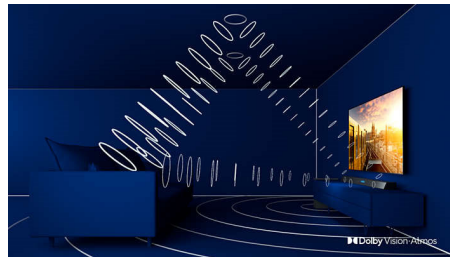

Dolby Vision και Dolby Atmos

Χάρη στην υποστήριξη premium ήχου και φορμά βίντεο Dolby, το περιεχόμενο HDR που παρακολουθείτε προβάλλεται και ακούγεται εκπληκτικά ρεαλιστικό. Είτε πρόκειται για την πιο πρόσφατη σειρά είτε για δίσκο Blu-Ray, θα απολαύσετε αντίθεση, φωτεινότητα και χρώμα που ανταποκρίνεται στην αρχική πρόθεση του σκηνοθέτη

65OLED754/12

ακούγοντας ταυτόχρονα ήχο με εξαιρετική ευκρίνεια, λεπτομέρεια και βάθος.