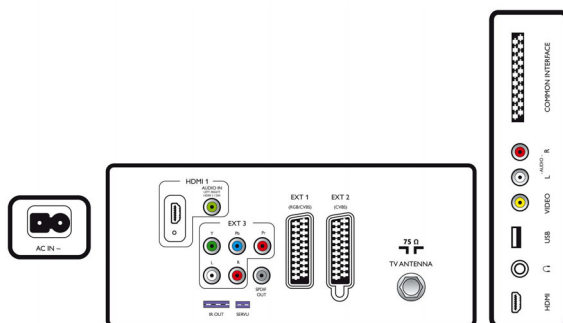

Питание

- Электроснабжение: 220-240 В, 50/60 Гц
- Температура окружающей среды: 5 °C – 40 °C
- потребляемая мощность: 85 Вт
- Энергопотребление в режиме ожидания: 0,30 Вт
- Потребление электроэнергии в год: 85 кВт/ч
- Наличие свинца: Да*
- содержание ртути: 45.6 мг

Экохарактеристики

- Безопасность: Корпус из негорючего материала
- Энергоэкономичный режим ожидания
- Режим потребления SmartPower Eco

Аксессуары

- Входящие в комплект аксессуары: Пульт ДУ, Батарейки для пульта ДУ, Шнур питания, Настольная подставка, Гарантийный талон
- Дополнительные аксессуары: Установочный ПДУ RC2573GR, Настенный кронштейн (регулируемый) 22AV3200/10

Размеры

- Ширина устройства: 671,8 миллиметра
- Высота устройства: 458,7 миллиметра
- Глубина устройства: 77 миллиметра
- Вес продукта: 6,9 кг
- Ширина с подставкой: 671,8 миллиметра
- Высота с подставкой: 520 миллиметра
- Глубина с подставкой: 220 миллиметра
- Вес изделия с подставкой: 8,4 кг
- Ширина коробки: 800 миллиметра
- Высота коробки: 210 миллиметра
- Глубина коробки: 580 миллиметра
- Совместимое настенное крепление: 200 x 100 мм

Дата выпуска 2023-07-29

Версия: 4.1.3

EAN: 87 12581 49559 6

© 2023 Koninklijke Philips N.V.
Все права защищены.

Характеристики могут меняться без предварительного уведомления. Торговые марки являются собственностью Koninklijke Philips N.V. или соответствующих владельцев.

www.philips.com

* Типичное потребление энергии во включенном состоянии измерено в соответствии с IEC62087 Вып. 2.

* Потребление энергии в год вычислено при использовании среднего потребления энергии 4 часа в день, 365 дней в году.

* Лишь некоторые детали или компоненты этого телевизора содержат свинец, для них не существует альтернативных вариантов в соответствии с существующими исключениями директивы RoHS.