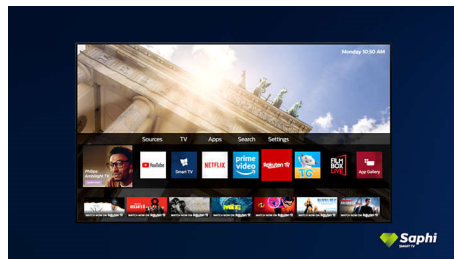

SAPHI smart телевизор

Бързата и интуитивна операционна система SAPHI превръща използването на вашия Philips Smart TV в истинско удоволствие. Наслаждавайте се на страхотно качество на картината и достъп с един бутон до ясно меню, базирано на икони. Работете с телевизора си с лекота и бързо навигирайте до популярни приложения за Philips Smart TV.

HDMI свързаност

Ready for gaming

Вашият телевизор Philips разполага с най-новия HDMI и автоматично превключва към настройка с ниско забавяне, когато започнете да играете игра на конзолата си.

Дизайн

Търсите телевизор, подходящ за вашата стая? Този 4K смарт телевизор е точно за вас! Практически безрамковият екран подхожда на почти всякакъв интериор. Докато тънките крачета правят екрана да

55PUS7506/12

изглежда така, сякаш се носи над секцията или масичката.

Дизайн

Козметичен панел в матовочерно. Тънки крачета.