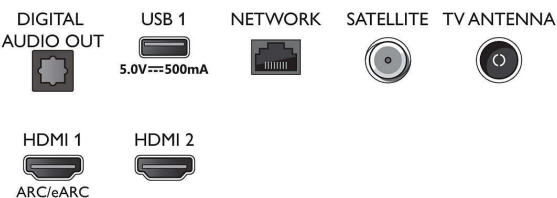

Акcesoари

- Акcesoари в комплекта: Дистанционно управление, 2 бр. батерии тип AAA, Захранващ кабел, Ръководство за бърз старт, Брошура за правни въпроси и безопасност, Настолна стойка

Дизайн

- Цветове на телевизора: Козметичен панел в матово черно
- Дизайн на стойка: Заострени крачета в матово черно

Размери

- Ширина на изделието: 1227,7 мм
- Височина на изделието: 712,1 мм
- Дълбочина на изделието: 87,1 мм
- Тегло на изделието: 13,1 кг
- Ширина на изделието (със стойката): 1227,6 мм
- Височина на изделието (със стойката): 742,7 мм
- Дълбочина на изделието (със стойката): 256,2 мм
- Тегло на изделието (със стойката): 13,3 кг
- Ширина на кутията: 1360,0 мм
- Височина на кутията: 840,0 мм
- Дълбочина на кутията: 160,0 мм
- Тегло с опаковката: 17,9 кг
- Ширина на стойката: 728,5 мм
- Височина на стойката: 30,0 мм
- Дълбочина на стойката: 245,3 мм
- Може да се монтира на конзола за стена: 100 x 200 мм

Connections

Side

Bottom

Дата на издаване
2023-07-29

Версия: 8.2.1

EAN: 87 18863 02826 1

© 2023 Koninklijke Philips N.V.
Всички права запазени.

Спецификациите могат да се променят без предупреждение. Търговските марки са собственост на Koninklijke Philips N.V. или на съответните си притежатели.