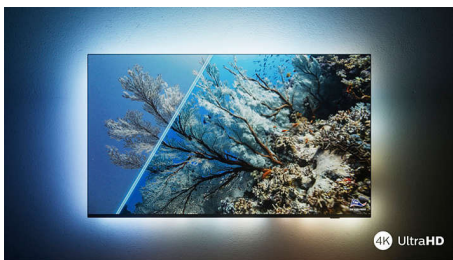

4K UHD LED смарт телевизор
139 см (55") Dolby Vision и Dolby Atmos, Smart TV

Акценти

Поддържа всички основни HDR формати

Вашият Philips 4K UHD телевизор е съвместим с всички основни HDR формати, включително Dolby Vision. Независимо дали става въпрос за сериала, който не трябва да пропускате или за най-новата видеоигра, сенките ще бъдат по-дълбоки. Ярките повърхности ще блестят. Цветовете ще бъдат по-истински.