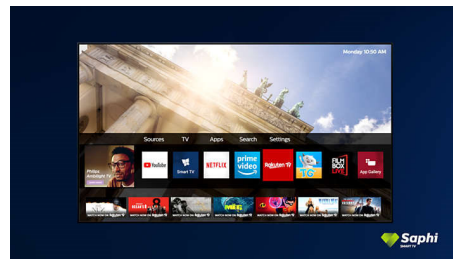

55PUS7506/12

изглежда така, сякаш се носи над секцията или масичката.

Дизайн

Козметичен панел в матовочерно. Тънки крачета.

Колекция SAPHI TV

Колекция телевизори Philips. Netflix, Prime Video и други.

Saphi Smart телевизор

SAPHI е бърза, интуитивна операционна система, която превръща използването на вашия Philips Smart TV в истинско удоволствие. Наслаждавайте се на страхотно качество на картината и достъп с един бутон до ясно меню, базирано на икони. Работете с телевизора си с лекота и бързо навигирайте до популярни приложения за Philips Smart TV, включително YouTube, Netflix и други.