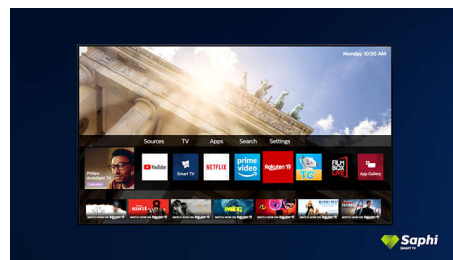

Колекция SAPHI TV

Колекция телевизори Philips. Netflix, Prime Video и други.