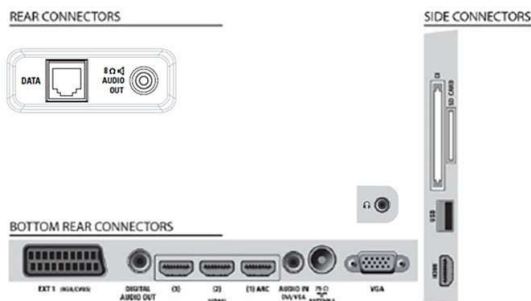

Питание

- Электропитание: 220-240 В, 50/60 Гц
- Температура окружающей среды: 5 °C – 40 °C
- Энергопотребление в режиме ожидания: 0,19 Вт
- Энергопотребление (в обычном режиме): 36 Вт
- Потребление электроэнергии в год: 39 кВт/ч
- Наличие свинца: Да*

Экохарактеристики

- Безопасность: Корпус из негорючего материала
- Энергоэкономичный режим ожидания
- Режим потребления SmartPower Eco

Аксессуары

- Входящие в комплект аксессуары: Пульт ДУ, Батарейки для пульта ДУ, Шнур питания, Настольная подставка, Гарантийный талон
- Дополнительные аксессуары: Настенный кронштейн (регулируемый) 22AV3100/10, Установочный ПДУ 22AV8573/00

Размеры

- Ширина устройства: 541 миллиметра
- Высота устройства: 375,3 миллиметра
- Глубина устройства: 67,8 миллиметра
- Вес продукта: 5,27 кг
- Ширина с подставкой: 541 миллиметра
- Высота с подставкой: 419 миллиметра
- Глубина с подставкой: 150 миллиметра
- Вес изделия с подставкой: 5,5 кг
- Ширина коробки: 590 миллиметра
- Высота коробки: 489 миллиметра
- Глубина коробки: 162 миллиметра
- Совместимое настенное крепление: 100 x 100 мм

Дата выпуска 2023-07-29

Версия: 9.1.4

EAN: 87 12581 54354 9

© 2023 Koninklijke Philips N.V.
Все права защищены.

Характеристики могут меняться без предварительного уведомления. Торговые марки являются собственностью Koninklijke Philips N.V. или соответствующих владельцев.

www.philips.com

* Потребление энергии в год вычислено при использовании среднего потребления энергии 4 часа в день, 365 дней в году.
* Лишь некоторые детали или компоненты этого телевизора содержат свинец, для них не существует альтернативных вариантов в соответствии с существующими исключениями директивы RoHS.
* Типичное потребление энергии во включенном состоянии измерено в соответствии с IEC62087 Вып. 2.