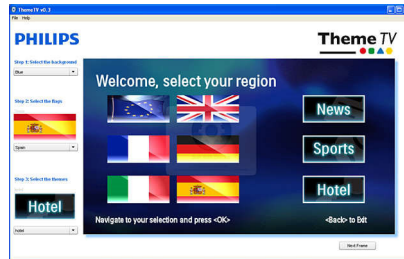

Theme TV

Theme TV оснащен интеллектуальным пользовательским интерфейсом, благодаря которому гости могут осуществлять поиск каналов, новостей и информации об отеле в гостевом меню без необходимости использования интерактивной системы развлечений.

VSecure

Трансляция контента стандарта HD в общественных местах требует тщательной защиты данных. Компания Philips разработала универсальное решение для защиты контента HD в отелях. VSecure обеспечивает защиту контента HD, VTrack — особым образом маркирует копируемый контент HD.

Встроенный дисплей часов

Встроенный дисплей часов с будильником позволяет вам не тратить деньги на дополнительные часы, а пространство комнаты — на кабели и соединения.

Блокировка меню установки

Предотвращает нежелательный доступ к установкам и конфигурации, обеспечивает максимальное удобство гостей и устраняет нежелательные расходы на перепрограммирование.

Низкое энергопотребление

Телевизоры Philips рассчитаны на небольшое потребление энергии. Это не только уменьшает воздействие на

окружающую среду, но и снижает операционные издержки.

Экологически безвредная конструкция

Стабильность — неотъемлемая черта бизнеса компании Philips. Телевизоры Philips спроектированы и изготовлены согласно принципам EcoDesign, рассчитанными на то, чтобы уменьшить общее воздействие на окружающую среду за счет снижения потребления электроэнергии, отсутствия вредных веществ, небольшого веса, более компактной упаковке и большей пригодности к переработке. Кроме того, корпус телевизоров Philips выполнен из специального негорючего материала. Независимые испытания, проведенные противопожарными службами, показали, что, несмотря на то что телевизоры иногда усиливают пожар, вызванный внешними источниками, телевизоры Philips не способствуют возгоранию.

Программируемое включение канала

Функция удобна для установки информационных или рекламных каналов, так как она позволяет включать выбранный канал при включении телевизора.

Улучшенный электронный гид телепрограмм и список каналов

Удобный электронный гид телепрограмм и список каналов — интуитивно-понятные кнопки и графические инструкции по поиску любимых каналов.

В едином списке каналов

Единый интегрированный список каналов телевидения позволяет гостям быстро переключаться на любой аналоговый или цифровой канал.