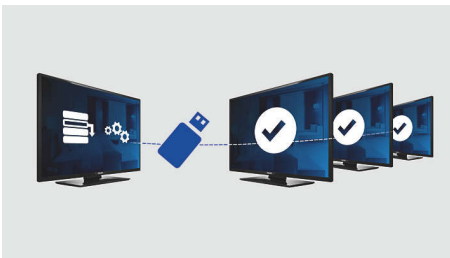

Особенности

Встроенный слот SmartCard

Встроенный слот SmartCard позволяет картам других производителей взаимодействовать с телевизором без необходимости применения дополнительного устройств и соединений. Телевизор также можно подключить через интерфейс управления Serial Xpress (поддержка протоколов UART и RS232) и интерфейс управления SmartPlug к внешним декодерам и телеприставкам всех основных поставщиков интерактивных систем.

Клонир-е через USB

Возможность простого копирования всех программных настроек с одного телевизора на другие меньше, чем за минуту. Эта функция гарантирует единообразие ТВ настроек, значительно сокращая время на установку и расходы.

Удаленное обновление ПО

Через поставщика сертифицированных систем можно удаленно обновить программное обеспечение для ТВ, управляющее специальными отелными функциями.

Встроенный дисплей часов

Встроенный дисплей часов с будильником позволяет вам не тратить деньги на дополнительные часы, а пространство комнаты — на кабели и соединения.

С поддержкой стандарта HD и DVB-T тюнером

Наслаждайтесь исключительным качеством изображения высокой четкости и будьте готовы к таким источникам сигнала HD, как телеприставка с высоким разрешением. Телевизор поддерживает прием аналоговых сигналов YPbPr, а также высококачественные цифровые сигналы без сжатия, передаваемые через DVI или HDMI. Цифровые сигналы поддерживают защиту от копирования HDCP. Встроенный DVB-T-тюнер позволяет принимать каналы наземного цифрового телевидения наряду с имеющимися аналоговыми каналами. Он также позволяет принимать цифровые радиостанции с высококачественным звуком без необходимости приобретать дополнительное оборудование.

Воспроизведение через USB

Этот телевизор Philips позволяет гостям подключать USB-накопитель, легко и быстро переходя к воспроизведению мультимедийного содержания. Поддерживаемые форматы воспроизведения: MP3, файлы демонстрации слайдов (.alb) и фотографии в формате JPEG.

вход ПК

Со входом PC вы можете подсоединить телевизор к компьютеру и использовать его как монитор компьютера.

Внешний динамик и источник питания

Телевизор оснащен аудиоразъемом с усилителя, который обеспечивает простую установку внешних динамиков (например, в ванной) и избавляет от необходимости покупать дополнительное оборудование. Благодаря встроенному дополнительному источнику питания не нужно подключать отдельный источник питания для интерактивной системы. При стационарном использовании дополнительный источник

питания можно отключить для экономии энергии.

Совместимость с панелью подключения

Этот телевизор прекрасно работает с панелями подключения Philips. Постояльцы могут легко подключить ПК, MP3-плеер, DVD-проигрыватель, видеокамеру и другие устройства. Благодаря функции автообнаружения телевизор автоматически переключается для отображения с устройства гостя.