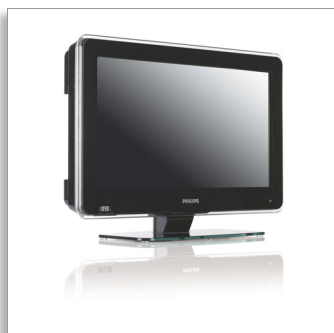

Philips
Профессиональный ЖК
телевизор

32" системный
ЖК-дисплей
интегрированный цифровой

32HFL5850D

Для развлечения гостей

Гостиничный цифровой телевизор Philips со слотом для SmartCard

Стильный гостиничный телевизор со встроенным слотом для SmartCard является наилучшим интерактивным решением для развлечения гостей. Гости получают удовольствие от просмотра цифрового телевидения, смогут подключить дополнительные устройства и даже прослушать музыку в ванной комнате.

- Встроенный дисплей часов с будильником и индикатором сообщений
- USB-разъем для легкого, моментального проигрывания мультимедийных файлов
- Совместимость с панелью подключения Philips позволяет постояльцам использовать

вход ПК

Со входом PC вы можете подсоединить телевизор к компьютеру и использовать его как монитор компьютера.

Внешний динамик и источник питания

Телевизор оснащен аудиоразъемом с усилителя, который обеспечивает простую установку внешних динамиков (например, в ванной) и избавляет от необходимости покупать дополнительное оборудование. Благодаря встроенному дополнительному источнику питания не нужно подключать отдельный источник питания для интерактивной системы. При стационарном использовании дополнительный источник