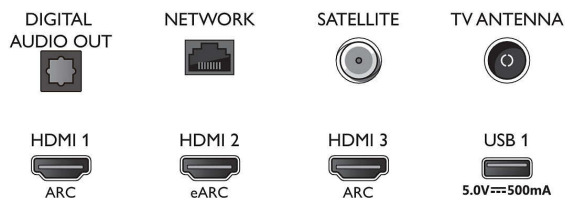

Bottom

Дата на издаване
2023-07-29

Версия: 10.3.2

EAN: 87 18863 02857 5

© 2023 Koninklijke Philips N.V.
Всички права запазени.

Спецификациите могат да се променят без предупреждение. Търговските марки са собственост на Koninklijke Philips N.V. или на съответните си притежатели.

www.philips.com

- ЕСП и действителният обхват на програмите (до 8 дни) зависи от страната и оператора.
- Предлаганите приложения за Android се различават според държавата. За повече подробности посетете вашия Google Play Магазин.
- Размер на паметта (флаш): 16 GB, действителното налично дисково пространство може да се различава (в зависимост от напр. (предварително) инсталирани приложения, инсталирана операционна система и т.н.)
- Телевизорът поддържа приемане на DVB за предавания със свободен ефирен достъп. Възможно е определени DVB оператори да не се поддържат. Актуализиран списък може да бъде намерен в раздела с често задавани въпроси на уеб сайта за поддръжка на Philips. За някои оператори се изисква модул за условен достъп и абонамент. Обърнете се към вашия оператор за повече информация.
- Приложение Philips TV Remote и свързаните с него функции зависят от модела телевизор, оператора и страната, както и от модела смарт устройство и неговата операционна система. За повече информация посетете: www.philips.com/TVRemoteapp.
- Предложенията за приложението Smart TV се различават според модела и държавата. За повече информация посетете: www.philips.com/smarttv.
- Записването на USB е възможно само за цифрови канали и записите може да са ограничени чрез защита на предаването срещу копиране (CI+). Може да има ограничения за определени страни и канали.
- Само определени части или компоненти на този телевизор съдържат олово, когато няма технически алтернативи съгласно съществуващите клаузи за освобождаване на Директивата RoHS (Директива на Европейската общност за ограничение на използването на вредни вещества).
- Amazon Prime е налично за избрани езици и държави.
- Google Асистент е наличен за Android телевизори Philips, работещи с Android O (8) или по-нова версия на ОС. Google Асистент е наличен за избрани езици и държави.
- Изисква се абонамент за Netflix. Подлежи на условия на <https://www.netflix.com>
- Amazon, Alexa и всички свързани логоса са търговски марки на Amazon.com, Inc. или нейните филиали. Amazon Alexa се предлага на избрани езици и държави.
- Необходим е абонамент за Disney+. Подлежи на условията на <https://www.disneyplus.com> (c) 2020 Disney и свързаните с нея лица. Disney+ е налично за избрани езици и държави.
- Rakuten TV е наличен за избрани езици и държави.