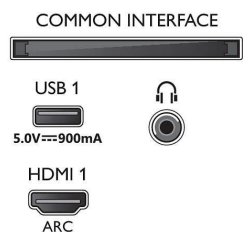

LED televizor 4K UHD se systémem Android

146cm (58") televizor Ambilight Podpora hlavních formátů HDR, Engine P5 Perfect Picture, Televizor Android/Hlasové ovládání AI

Specifikace

Ambilight

- Funkce Ambilight: Vestavěná funkce Ambilight+hue, Hudba s funkcí Ambilight, Herní režim, Funkce přizpůsobení barvě stěn, Režim Lounge, AmbiWakeup
- Verze Ambilight: třístranný

Obraz/displej

- Poměr stran: 16:9
- Úhlopříčka obrazovky (palce): 58 palců
- Úhlopříčka obrazovky (metrická): 146 cm

- Displej: 4K Ultra HD LED
- Rozlišení panelu: 3840x2160
- Systém obrazu: Engine P5 Perfect Picture
- Vylepšení obrazu: Ultra rozlišení, HDR10+, Dolby Vision, 2100 PPI
- Úhlopříčka obrazovky (palce): 58 palců

Podporovaná rozlišení

- Počítačové vstupy na všech konektorech HDMI: Podpora HDR, HDR10/ HLG, až do rozlišení 4K

58PUS8535/12

- UHD 3840x2160 při 60 Hz
- Vstupy videa na všech konektorech HDMI: až do rozlišení 4K UHD 3840 x 2160 při 60 Hz, Podpora HDR, HDR10/HLG (Hybrid Log Gamma), HDR10+/Dolby Vision

Tuner/příjem/vysílání

- Digitální příjem: DVB-T/T2/T2-HD/C/S/S2
- Přehrávání videa: PAL, SECAM
- Podpora MPEG: MPEG2, MPEG4
- Průvodce televizními programy*: Průvodce EPG na

Connections

Side