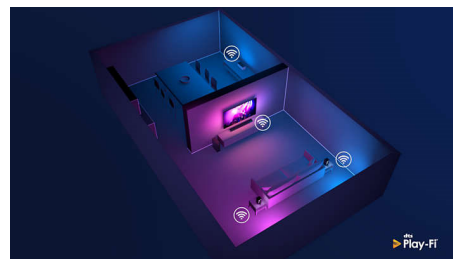

Funkce DTS Play-Fi

Díky funkci DTS Play-Fi na televizoru Philips můžete připojit kompatibilní reproduktory v libovolné místnosti. Máte v kuchyni bezdrátové reproduktory? Poslouchejte film zatímco připravujete svačinu, nebo si nenechte uniknout sportovní komentáře, když jdete všem pro pít.