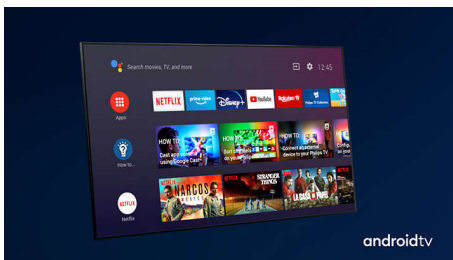

Android TV.

Přizpůsobte si systém Philips Android TV podle svého. Pokud vás tento týden zajímá jen

Amazon a YouTube a v tom příštím Rakuten TV a Netflix – žádný problém. Přehledně, intuitivní rozhraní umožňuje umístit váš oblíbený obsah do popředí a do středu. Snadno najdete místo, kde jste skončili v nejnovějším seriálu, nebo se můžete podívat do databáze filmových novinek.