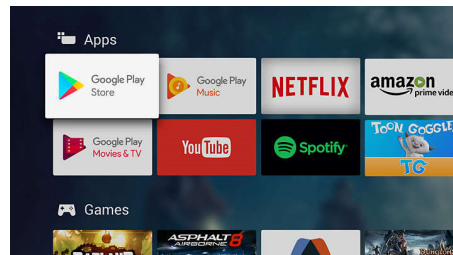

65PUS8503/12

Контент на телевизоре

Благодаря магазину Google Play и галерее приложений Philips на телевизор можно загрузить обширную онлайн-коллекцию фильмов, телепередач, музыки, приложений и игр.

Встроенный голосовой помощник Google Ассистент