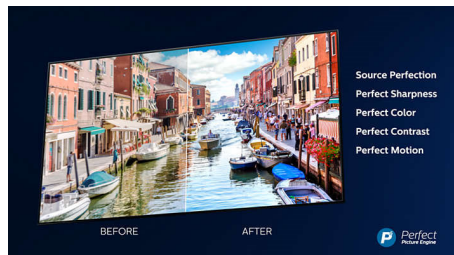

Процессор P5 Perfect Picture

Процессор Philips P5 передает контент с качеством, как на источнике. Наслаждайтесь большим количеством деталей, глубиной изображения, яркостью цветов и естественностью оттенков кожи. Невероятная четкость и контрастность поможет прочувствовать все, что происходит на экране. Движение на экране идеально плавное.