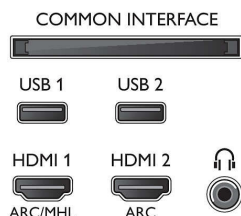

Connections

Side

Bottom

Дата выпуска 2023-07-29

Версия: 10.0.1

EAN: 87 18863 01521 6

© 2023 Koninklijke Philips N.V.
Все права защищены.

Характеристики могут меняться без предварительного уведомления. Торговые марки являются собственностью Koninklijke Philips N.V. или соответствующих владельцев.