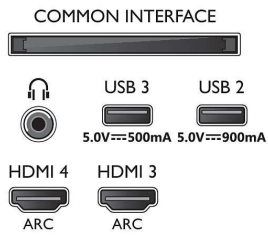

Τηλεόραση Android 4K UHD

P5 AI perfect picture engine Ήχος Dolby Atmos, Τηλεόραση Ambilight 4 πλευρών, Τηλεόραση Android 164 εκ. (65")

Προδιαγραφές

Ambilight

- Χαρακτηριστικά Ambilight: Ενσωματωμένο Ambilight+Hue, Ambilight για μουσική, Λειτουργία παιχνιδιού, Ανάλογα με το χρώμα του τοίχου, Λειτουργία Lounge, AmbiWakeur, AmbiSleep, Ασύρματα οικιακά ηχεία Philips, Ambilight Aurora, Κινούμενη εικόνα εκκίνησης Ambilight
- Έκδοση Ambilight: 4 πλευρών επόμενης γενιάς

Εικόνα/Οθόνη

- Μήκος διαγωνίου οθόνης (μετρικό): 164 εκ.

- Οθόνη: 4K Ultra HD OLED
- Ανάλυση οθόνης: 3840 x 2160
- Εγγενής ρυθμός ανανέωσης: 120 Hz
- Picture Engine: P5 AI Perfect Picture Engine
- DCI/P3, Dolby Vision, Perfect Natural Motion, Βελτίωση εικόνας: Ευρύ χρωματικό φάσμα 99%
- Έξυπνη λειτουργία PQ, CalMAN Ready, Λειτουργία σκηνοθέτη, HDR10+ Adaptive, Λειτουργία IMAX Enhanced, Micro Dimming Perfect
- Μήκος διαγωνίου οθόνης (ίντσες): 65 ίντσες

65OLED887/12

Ανάλυση οθόνης εισόδου

- Ανάλυση-Ρυθμός ανανέωσης: 576p-50Hz, 640x480-60Hz, 720p-50Hz,60Hz, 2560x1440-60Hz,120Hz, 1920x1080p-24Hz,25Hz,30Hz,50Hz, 3840x2160p-24Hz,25Hz,30Hz,50Hz, 60Hz,100Hz,120Hz.

Δέκτης/Λήψη/Μετάδοση

- Ψηφιακή τηλεόραση: DVB-T/T2/T2-HD/C/S/S2
- Οδηγός τηλεοπτικού προγράμματος*: Electronic Program Guide 8 ημερών

Connections

Side