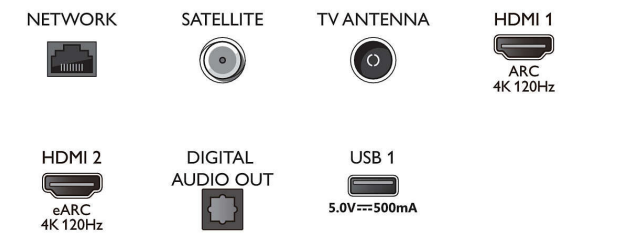

Τηλεόραση Android 4K UHD

P5 AI perfect picture engine Ήχος Dolby Atmos, Τηλεόραση Ambilight 4 πλευρών, Τηλεόραση Android 164 εκ. (65")

Προδιαγραφές

Ambilight

- Χαρακτηριστικά Ambilight: Ενσωματωμένο Ambilight+Hue, Ambilight για μουσική, Λειτουργία παιχνιδιού, Ανάλογα με το χρώμα του τοίχου, Λειτουργία Lounge, AmbiWakeur, AmbiSleep, Ασύρματα οικιακά ηχεία Philips, Ambilight Aurora, Κινούμενη εικόνα εκκίνησης Ambilight
- Έκδοση Ambilight: 4 πλευρών επόμενης γενιάς

Εικόνα/Οθόνη

- Μήκος διαγωνίου οθόνης (μετρικό): 164 εκ.

- Οθόνη: 4K Ultra HD OLED
- Ανάλυση οθόνης: 3840 x 2160
- Εγγενής ρυθμός ανανέωσης: 120 Hz
- Picture Engine: P5 AI Perfect Picture Engine
- DCI/P3, Dolby Vision, Perfect Natural Motion, Βελτίωση εικόνας: Ευρύ χρωματικό φάσμα 99%
- Έξυπνη λειτουργία PQ, CalMAN Ready, Λειτουργία σκηνοθέτη, HDR10+ Adaptive, Λειτουργία IMAX Enhanced, Micro Dimming Perfect
- Μήκος διαγωνίου οθόνης (ίντσες): 65 ίντσες

65OLED887/12

Ανάλυση οθόνης εισόδου

- Ανάλυση-Ρυθμός ανανέωσης: 576p-50Hz, 640x480-60Hz, 720p-50Hz,60Hz, 2560x1440-60Hz,120Hz, 1920x1080p-24Hz,25Hz,30Hz,50Hz, 3840x2160p-24Hz,25Hz,30Hz,50Hz, 60Hz,100Hz,120Hz.

Δέκτης/Λήψη/Μετάδοση

- Ψηφιακή τηλεόραση: DVB-T/T2/T2-HD/C/S/S2
- Οδηγός τηλεοπτικού προγράμματος*: Electronic Program Guide 8 ημερών

Connections

Side

Bottom