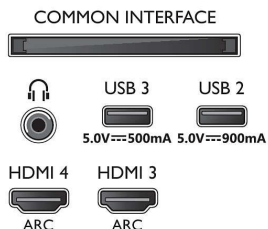

Connections

Side

Bottom

Дата на издаване
2023-07-29

Версия: 8.2.1

EAN: 87 18863 03445 3

© 2023 Koninklijke Philips N.V.
Всички права запазени.

Спецификациите могат да се променят без предупреждение. Търговските марки са собственост на Koninklijke Philips N.V. или на съответните си притежатели.