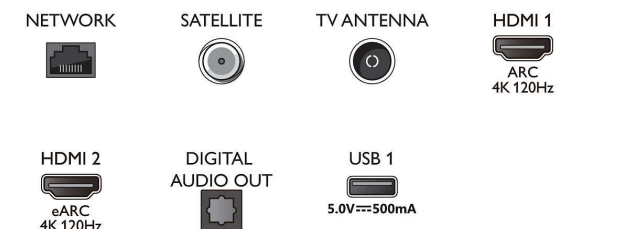

55OLED707/12

образа (за радио), ЕКО режим

Акcesoари

- Акcesoари в комплекта: 2 бр. батерии тип AAA, Брошура за правни въпроси и безопасност, Захранващ кабел, Ръководство за бърз старт, Дистанционно управление, Настоясна стойка

Connections

Side

Bottom

Дата на издаване
2023-07-29

Версия: 8.2.1

EAN: 87 18863 03445 3

© 2023 Koninklijke Philips N.V.
Всички права запазени.

Спецификациите могат да се променят без предупреждение. Търговските марки са собственост на Koninklijke Philips N.V. или на съответните си притежатели.