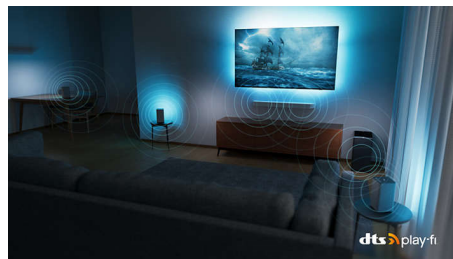

Съвместимост с DTS Play-Fi

Безжичната домашна система Philips, захранвана от DTS Play-Fi, ви позволява да

55OLED707/12

се свържете със съвместими тонколони и безжични високоговорители в дома си за секунди. Слушайте филми в кухнята. Възпроизвеждайте музика навсякъде. Можете дори да създадете система за домашно кино със сьраунд звук, като използвате вашия телевизор Philips като централен високоговорител.