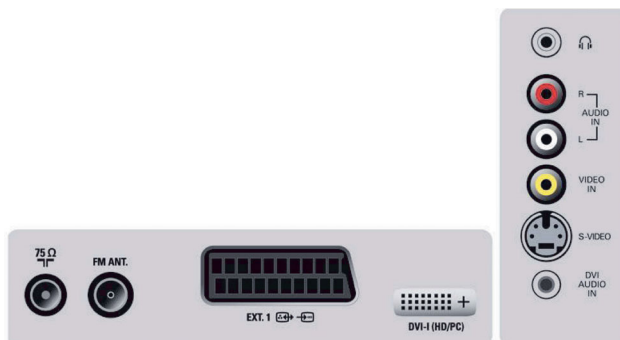

- помощью меню, Вывод на экран, Список программ, Smart Picture, Функция Smart Sound, Управление сверху
- Часы: Таймер отключения
- Регулировка формата экрана: 4:3, Расширение формата 14:9, Расширение формата 16:9, Увеличение субтитров, Режим Super Zoom, Широкий экран
- Пульт ДУ: Телевизоры
- Тип пульта ДУ: Racer
- Телетекст: Smart телетекст с памятью на 10 стр.
- Возможности телетекста: 4 избранных страницы, Строка с информацией о программе

Звук

- Эквалайзер: 5-полосный
- Выходная мощность (среднеквадр.): 2 x 5 Вт
- Звуковая система: Nican Stereo, Стерео
- Улучшение звука: Динамическое усиление НЧ

Громкоговорители

- Встроенные АС: 2

Подключения

- Фронтальные/боковые подключения: Аудиовход, Вход CVBS, Выход для наушников, Вход S-video
- 1-й внешний разъем Scart: Аудиоразъем: левый/правый, Вход/выход CVBS, RGB
- Другие подключения: Аудиовход для компьютера

Питание

- Электроснабжение: 220-240 В, 50/60 Гц
- Температура окружающей среды: 5 °C – 40 °C
- потребляемая мощность: 77 Вт
- Энергопотребление в режиме ожидания: < 2 Вт

Аксессуары

- Входящие в комплект аксессуары: Настольная подставка, антенна FM, Шнур питания, Краткое руководство пользователя, Инструкция по эксплуатации, Регистрационная карта, Гарантийный сертификат, Пульт ДУ, Батарейки для пульта ДУ

Размеры

- Ширина устройства: 590 миллиметра

Дата выпуска 2023-07-29

Версия: 10.0.10

EAN: 87 12581 33911 1

© 2023 Koninklijke Philips N.V.
Все права защищены.

Характеристики могут меняться без предварительного уведомления. Торговые марки являются собственностью Koninklijke Philips N.V. или соответствующих владельцев.

www.philips.com