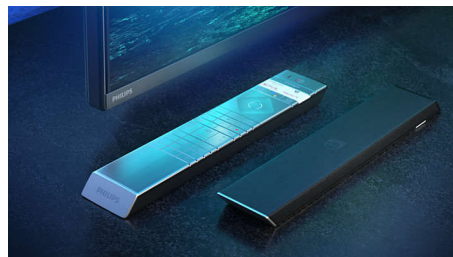

vizionezi, obții detalii și contrast realiste, culori bogate și mișcări line.

Televizor Philips OLED+ cu HDR

OLED+

The difference is real.

Un televizor Philips OLED+ 4K UHD este compatibil cu principalele formate HDR. Indiferent dacă este vorba de un serial care nu trebuie pierdut sau de cel mai recent joc, fiecare scenă va avea detalii bogate. Dacă vizionezi sau joci jocuri într-o cameră cu lumină puternică, televizorul reglează automat imaginea astfel încât să arate în continuare uimitor.

Dolby Vision și Dolby Atmos.

Datorită compatibilității cu formatele audio și video premium de la Dolby, jocurile și conținut HDR vizionat vor arăta și vor suna excepțional. Te vei bucura de o imagine care reflectă intențiile inițiale ale regizorului și vei asculta un sunet amplu, cu claritate și profunzime reale. Excelent pentru orice film, serial sau joc.

Materiale premium

Materialele premium fac diferența în cazul acestui televizor OLED+. Grila din plasă deasă

65OLED986/12

pentru difuzoare este completată de materialul Kvadrat frumos din amestec de lână, în timp ce tweeterul detașat distinctiv dispune de o carcasă metalică lucioasă. Telecomanda cu iluminare din spate este finisată cu piele Muirhead moale, obținută în mod responsabil.