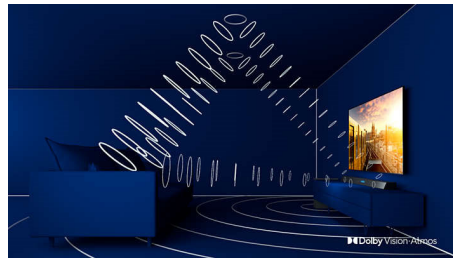

Dolby Vision și Dolby Atmos.

Datorită compatibilității cu formatele audio și video premium de la Dolby, jocurile și conținut HDR vizionat vor arăta și vor suna excepțional. Te vei bucura de o imagine care reflectă intențiile inițiale ale regizorului și vei asculta un sunet amplu, cu claritate și profunzime reale. Excelent pentru orice film, serial sau joc.