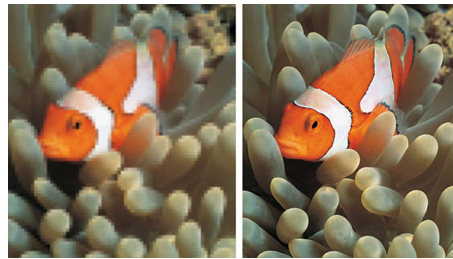

Технология Pixel Plus 2 HD

Технология Pixel Plus 2 HD предлагает уникальное сочетание предельной четкости, естественных деталей изображения, усиленного эффекта глубины, живого цвета и плавного, естественного движения при стандартном ТВ-сигнале, при сигнале высокой четкости и при использовании мультимедийных источников. Каждый пиксель входящего изображения улучшен для максимального сочетания с окружающими пикселями, в результате чего изображение становится более естественным. Дефекты сжатого мультимедийного содержания тщательно отслеживаются и уничтожаются, что гарантирует чистоту и четкость изображения. Цифровое шумоподавление обеспечивает идеальную плавность изображения при сохранении максимальной четкости.

Время отклика 8 мс

Время отклика — это значение скорости реакции сигнала в миллисекундах. Малое время отклика лучше, так как при нем отсутствуют искажения изображения при передаче быстро движущихся объектов. Эта ЖК панель обеспечивает время отклика в 8 мс при котором можно смотреть быстро движущееся изображение с высокой четкостью.

Digital Natural Motion

Изобретенная Philips технология Digital Natural Motion устраняет рывки изображения, заметные при движении на экране. Она оценивает движение в изображении и корректирует скачкообразные перемещения при показе телепрограмм и видеофильмов (с DVD). Результатом является плавное

воспроизведение движения при отличной резкости, что поднимает впечатление от просмотра на новый уровень.

цвета и контраст

Яркие и естественные изображения от наиболее современной системы обработки цвета. 3 цветовых канала (RGB) оптимизированы с помощью 10-битовой технологии обработки RGB в результате чего получается 28,9 миллиарда цветов. Получаемые яркие цвета не мешают сохранять великолепную резкость и отличный уровень черного, а также четкость передачи теней и цветов. Это создает яркое естественное изображение с высоким контрастом и яркими, живыми цветами

Сабвуфер Incredible Surround

Incredible Surround - это технология Philips для обработки аудиосигнала, резко усиливающая ширину стереобазы, обеспечивая полное погружение слушателя в музыку. Используя новейшие методы электронного сдвига фаз, эта технология микширует звуки левого и правого каналов таким образом, что расширяется виртуальное расстояние между двумя АС. Это усиливает стереоэффект и создает более естественное звуковое измерение. Технология Incredible Surround позволяет Вам ощутить эффект полностью объемного звука с большей глубиной с помощью встроенного сабвуфера.

BBE

BBE High Definition Sound представляет собой базовую технологию повышения качества звука (лицензируемую компанией BBE Sound), создающую великолепное ощущение «живого» звука, обеспечивает разборчивость речи и четкость вокала.

Подставка на шарнире