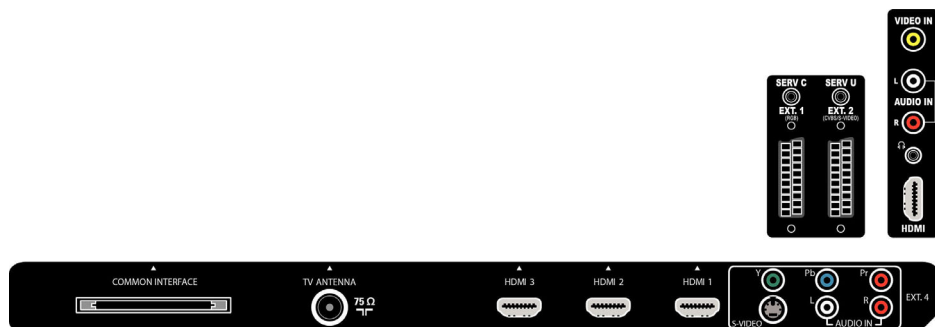

Характеристики

Изображение/дисплей

- Формат изображения: Широкий экран, 16:9
- Размер экрана по диагонали (в дюймах): 32 (дюймы)
- Размер экрана по диагонали (метрич.): 81 см
- Разрешение панели: 1366 x 768p
- Яркость: 500 кд/м²
- Улучшение изображения: Технология Pixel Plus 2 HD, Digital Natural Motion, Улучшение яркостных переходов, Улучшение цветовых переходов, Динамическое повышение

- контрастности, Режим 3/2 – 2/2 Motion Pull Down, 3D гребенчатый фильтр, Активное управление, Улучшение цвета, Цифровое шумоподавление
- Тип экрана дисплея: TFT ЖК-дисплей WXGA с активной матрицей
- Динамическая контрастность экрана: 12000:1
- Время отклика (типич.): 8 мс
- Угол просмотра (по горизонтали): 176 градусов
- Угол просмотра (по вертикали): 176 градусов
- Улучшение экрана: Антибликовое покрытие

экрана

Поддерживаемое разрешение дисплея

- Компьютерные форматы: 640 x 480, 60, 72, 75, 85 Гц, 800 x 600, 60, 72, 75, 85 Гц, 1024 x 768, 60, 70, 75, 85 Гц, 1280 x 768, 60 Гц, 1280 x 1024, 60 Гц, 1360 x 768, 60 Гц
- Видеоформаты: 480i, 60 Гц, 480p, 60 Гц, 576i, 50 Гц, 576p, 50 Гц, 720p, 50, 60 Гц, 1080i; 50, 60 Гц, 1080p, 24, 25, 30 Гц, 1080p, 24, 50, 60 Гц