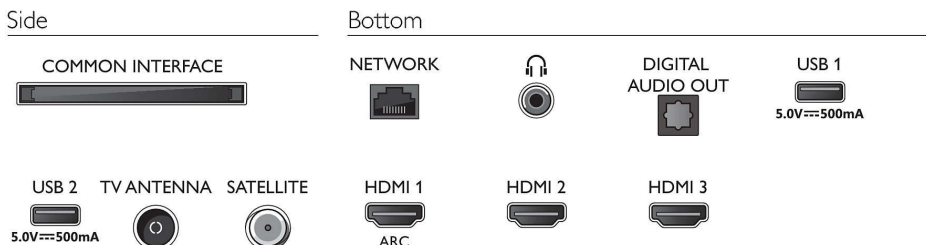

Захранване

- Мрежово захранване: Променив ток 220 – 240 V, 50/60 Hz
- Мощност на потребление в режим на готовност: < 0,3 W
- Функции за пестене на електроенергия: Автоматичен таймер за изключване, Изключване на образа (за радио), ЕКО режим

Акcesoари

- Акcesoари в комплекта: Дистанционно

управление, 2 бр. батерии тип AAA, Захранващ кабел, Ръководство за бърз старт, Брошура за правни въпроси и безопасност, Настолна стойка

Дизайн

- Цветове на телевизора: Черен матиран козметичен панел
- Дизайн на стойка: Крачета в матово черно

Размери

- Ширина на изделието: 890,9 мм
- Височина на изделието: 517,1 мм
- Дълбочина на изделието: 75,3 мм
- Тегло на изделието: 5,0 кг
- Ширина на изделието (със стойката): 890.9 мм
- Височина на изделието (със стойката): 539.6 мм
- Дълбочина на изделието (със стойката): 191.0 мм
- Тегло на изделието (със стойката): 5.2 кг
- Ширина на кутията: 963.0 мм
- Височина на кутията: 607.0 мм
- Дълбочина на кутията: 140.0 мм
- Тегло с опаковката: 7,0 кг
- Ширина на стойката: 890.9 мм
- Височина на стойката: 22.5 мм
- Дълбочина на стойката: 191.0 мм
- Може да се монтира на конзола за стена: 200 x 200 мм

Connections

Дата на издаване
2023-07-29

Версия: 3.2.1

EAN: 87 18863 03377 7

© 2023 Koninklijke Philips N.V.
Всички права запазени.

Спецификациите могат да се променят без предупреждение. Търговските марки са собственост на Koninklijke Philips N.V. или на съответните си притежатели.

www.philips.com

* ЕСП и действителният обхват на програмите (до 8 дни) зависи от страната и оператора.

* Телевизорът поддържа приемане на DVB за предавания със свободен ефирен достъп. Възможно е определени DVB оператори да не се поддържат. Актуализиран списък може да бъде намерен в раздела с често задавани въпроси на уеб сайта за поддръжка на Philips. За някои оператори се изисква модул за условен достъп и абонамент. Обърнете се към вашия оператор за повече информация.

* Приложението Philips TV Remote и свързаните с него функции зависят от модела телевизор, оператора и страната, както и от модела смарт устройство и неговата операционна система. За повече информация посетете: www.philips.com/TVRemoteapp.

* Предложенията за приложението Smart TV се различават според модела и държавата. За повече информация посетете: www.philips.com/smarttv.

* Само определени части или компоненти на този телевизор съдържат олово, когато няма технически алтернативи съгласно съществуващите клаузи за освобождаване на Директивата RoHS (Директива на Европейската общност за ограничение на използването на вредни вещества).

* Amazon Prime е налично за избрани езици и държави.

* Необходим е абонамент за Disney+. Подлежи на условията на <https://www.disneyplus.com> (c) 2020 Disney и свързаните с нея лица. Disney+ е налично за избрани езици и държави.

* Google Асистент е наличен за Android телевизори Philips, работещи с Android O (8) или по-нова версия на ОС. Google Асистент е наличен за избрани езици и държави.

* Изисква се абонамент за Netflix. Подлежи на условията на <https://www.netflix.com>