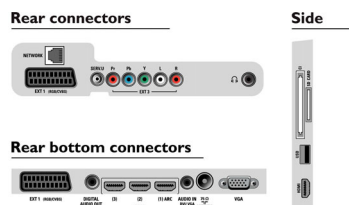

Питание

- Электропитание: 220-240 В, 50/60 Гц
- Температура окружающей среды: 5 °C – 40 °C

- Энергопотребление в режиме ожидания: < 0,15 Вт
- Энергопотребление (в обычном режиме): 71 Вт
- Энергопотребление в выключенном состоянии: < 0,01
- Потребление электроэнергии в год: 103,66 кВт/ч
- Наличие свинца: Да*

Аксессуары

- Входящие в комплект аксессуары: Пульт ДУ, Настольная подставка на шарнире, Краткое руководство пользователя, Гарантийный талон
- Дополнительные аксессуары: Установочный ПДУ 22AV8573/00

Размеры

- Ширина устройства: 777 миллиметра
- Высота устройства: 472 миллиметра
- Глубина устройства: 42 миллиметра
- Вес продукта: 9,5 кг
- Ширина с подставкой: 777 миллиметра
- Высота с подставкой: 540 миллиметра
- Глубина с подставкой: 221 миллиметра
- Вес изделия с подставкой: 11,6 кг
- Ширина коробки: 950 миллиметра
- Высота коробки: 572 миллиметра
- Глубина коробки: 158 миллиметра
- Вес, включая упаковку: 13 кг
- Совместимое настенное крепление: 200 x 200 мм

Дата выпуска 2023-07-29

Версия: 3.0.2

EAN: 87 12581 55802 4

© 2023 Koninklijke Philips N.V.
Все права защищены.

Характеристики могут меняться без предварительного уведомления. Торговые марки являются собственностью Koninklijke Philips N.V. или соответствующих владельцев.

www.philips.com

* Типичное потребление энергии во включенном состоянии измерено в соответствии с IEC62087 Вып. 2.
* Потребление энергии в год вычислено при использовании среднего потребления энергии 4 часа в день, 365 дней в году.
* Лишь некоторые детали или компоненты этого телевизора содержат свинец, для них не существует альтернативных вариантов в соответствии с существующими исключениями директивы RoHS.