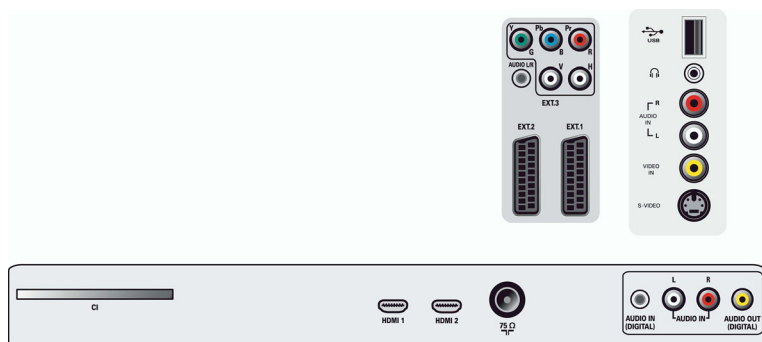

Характеристики

Изображение/дисплей

- Формат изображения: 16:9
- Размер экрана по диагонали (в дюймах): 32 (дюймы)
- Размер экрана по диагонали (метрич.): 80 см
- Разрешение панели: 1366 x 768p
- Яркость: 500 кд/м²
- Улучшение изображения: Технология Pixel Plus 2 HD, Digital Natural Motion, Динамическое

- повышение контрастности, Режим 3/2 – 2/2 Motion Pull Down, 3D гребенчатый фильтр, Функция Active Control + световой датчик, Активное управление, Исправление "зазубренных линий", Прогрессивное сканирование, Формат WideScreen Plus
- Тип экрана дисплея: TFT ЖК-дисплей WXGA с активной матрицей
- Динамическая контрастность экрана: 7500:1

- Время отклика (типич.): 8 мс
- Угол просмотра: 176° (Г) / 176° (В)
- Улучшение экрана: Антибликовое покрытие экрана

Поддерживаемое разрешение дисплея

- Компьютерные форматы: 640 x 480, 60 Гц, 800 x