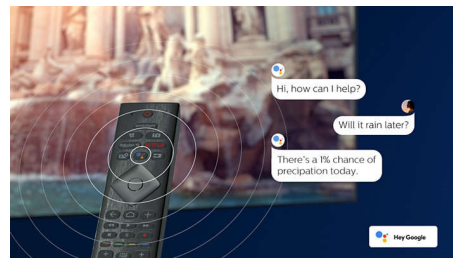

Дизайн

Шарнирна стойка. Дистанционно с фоново осветление с кожа от Muirhead.

65OLED855/12

Android TV

Вашият Android телевизор Philips ви предоставя желаното от вас съдържание – когато го поискате. Можете да персонализирате началния екран, за да показва любимите ви приложения и да улесни достъпа до филми и предавания, които обичате. Или да продължите оттам, откъдето сте спрели.

Гласов асистент

Управлявайте вашия Android телевизор на Philips с гласа си. Искате да поиграте, да гледате Netflix или да откриете съдържание и приложения в Google Play Магазин? Само кажете на телевизора си. Можете дори да управлявате всички домашни смарт устройства, съвместими с Google Assistant, като например да приглушите светлината и да настроите термостата за филмовата вечер. Без да ставате от дивана. Дните на търсене на дистанционното управление на телевизора свършиха. Сега вече можете да използвате гласа си, за да управлявате вашия Android телевизор на Philips чрез устройства, съвместими с Alexa, като Amazon Echo. Включете вашия телевизор, сменете канала, превключете на вашата играва конзола и други с Alexa.