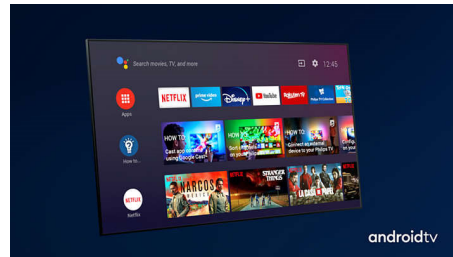

65OLED855/12

Android TV

Вашият Android телевизор Philips ви предоставя желаното от вас съдържание – когато го поискате. Можете да персонализирате началния екран, за да показва любимите ви приложения и да улесни достъпа до филми и предавания, които обичате. Или да продължите оттам, откъдето сте спрели.