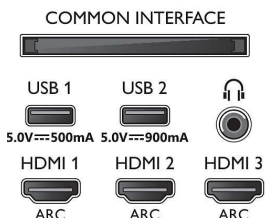

Connections

Side