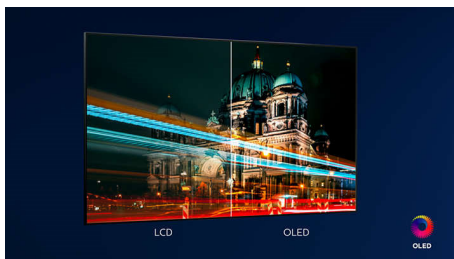

OLED телевизор от Philips

С OLED телевизор Philips получавате по-широк ъгъл на гледане и уникално реалистична HDR картина, при която всяка сцена се чувства впечатляващо истинска. Черното е по-дълбоко, цветовете са по-ярки, а детайлите в сенките и акцентите са прецизно възпроизведени.