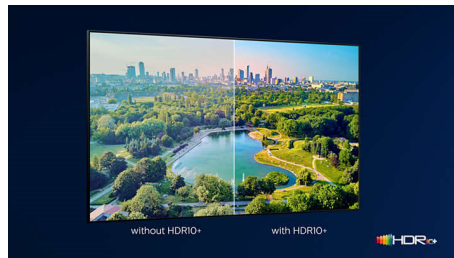

Поддържа всички основни HDR формати

Philips 4K UHD OLED телевизорът е съвместим с всички основни HDR формати, включително HDR10+ и Dolby Vision. Независимо дали става въпрос за сериал, който трябва да гледате, или за най-новата видеоигра, сенките ще бъдат по-дълбоки. Ярките повърхности ще блестят. Цветовете ще бъдат по-истински. Движението е невероятно плавно.