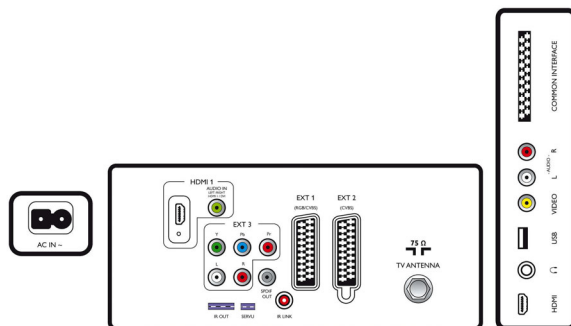

Питание

- Электропитание: 220-240 В, 50/60 Гц
- Температура окружающей среды: 5 °C – 40 °C
- потребляемая мощность: 85 Вт
- Энергопотребление в режиме ожидания: ≤ 1 Вт (с часами)
- Потребление электроэнергии в год: 91 кВт/ч
- Наличие свинца: Да*
- содержание ртути: 45.6 мг

Экохарактеристики

- Безопасность: Корпус из негорючего материала
- Энергоэкономичный режим ожидания
- Режим потребления SmartPower Eco

Аксессуары

- Входящие в комплект аксессуары: Пульт ДУ, Батареи для пульта ДУ, Шнур питания, Настольная подставка, Гарантийный талон
- Дополнительные аксессуары: Установочный ПДУ RC2573GR, Настенный кронштейн (регулируемый) 22AV3200/10

Размеры

- Ширина устройства: 671,8 миллиметра
- Высота устройства: 458,7 миллиметра
- Глубина устройства: 77 миллиметра
- Вес продукта: 6,9 кг
- Ширина с подставкой: 671,8 миллиметра
- Высота с подставкой: 520 миллиметра
- Глубина с подставкой: 220 миллиметра
- Вес изделия с подставкой: 8,4 кг
- Ширина коробки: 800 миллиметра
- Высота коробки: 210 миллиметра
- Глубина коробки: 580 миллиметра
- Совместимое настенное крепление: 200 x 100 мм

Дата выпуска 2023-07-29

Версия: 4.1.2

EAN: 87 12581 50148 8

© 2023 Koninklijke Philips N.V.
Все права защищены.

Характеристики могут меняться без предварительного уведомления. Торговые марки являются собственностью Koninklijke Philips N.V. или соответствующих владельцев.

www.philips.com

* Типичное потребление энергии во включенном состоянии измерено в соответствии с IEC62087 Вып. 2.
* Потребление энергии в год вычислено при использовании среднего потребления энергии 4 часа в день, 365 дней в году.
* Лишь некоторые детали или компоненты этого телевизора содержат свинец, для них не существует альтернативных вариантов в соответствии с существующими исключениями директивы RoHS.