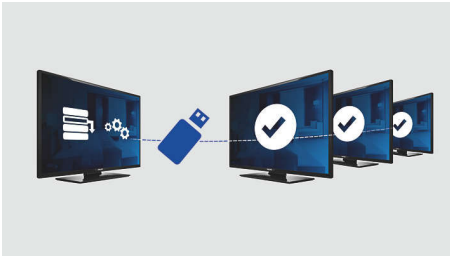

Основные особенности

Клонир-е через USB

Возможность простого копирования всех программных настроек с одного телевизора на другие меньше, чем за минуту. Эта функция гарантирует единообразие ТВ настроек, значительно сокращая время на установку и расходы.

Приветственное сообщение

При включении телевизора отображается приветствие

Ограничение громкости

Эта функция служит для предварительной установки диапазона громкости, в котором может работать телевизор, предотвращая установку звука на уровень, превышающий норму и мешающий вашим соседям.

Блокировка меню установки

Предотвращает нежелательный доступ к установкам и конфигурации, обеспечивает максимальное удобство гостей и устраняет

нежелательные расходы на перепрограммирование.

В едином списке каналов

Единый интегрированный список каналов телевидения позволяет гостям быстро переключаться на любой аналоговый или цифровой канал.

Гостиничный пульт ДУ

Стильный пульт ДУ разработан специально для использования в гостиничной сфере. Для простоты использования на нем удобно расположены только самые необходимые для гостя кнопки и функции. Кроме того, большинство гостиничных пультов ДУ оснащено замком, предотвращающим кражу батарей — незаменимая функция для использования в условиях гостиницы.

Экологически безвредная конструкция

Стабильность — неотъемлемая черта бизнеса компании Philips. Телевизоры Philips спроектированы и изготовлены согласно принципам EcoDesign, рассчитанными на то, чтобы уменьшить общее воздействие на окружающую среду за счет снижения потребления электроэнергии, отсутствия вредных веществ, небольшого веса, более компактной упаковки и большей

пригодности к переработке. Кроме того, корпус телевизоров Philips выполнен из специального негорючего материала. Независимые испытания, проведенные противопожарными службами, показали, что, несмотря на то что телевизоры иногда усиливают пожар, вызванный внешними источниками, телевизоры Philips не способствуют возгоранию.

Программирование включения канала

Функция удобна для установки информационных или рекламных каналов, так как она позволяет включать выбранный канал при включении телевизора.

Удобный список каналов

Удобный список каналов — ясные кнопки с понятными функциями, а также наглядные инструкции по поиску каналов.

ЖК-телевизор HD

Этот дисплей WXGA на основе современной ЖК-технологии поддерживает широкоэкранный разрешение высокой четкости 1366 x 768p пикселей. Стабильная прогрессивная развертка изображения без мерцания, оптимальная яркость и реалистичная цветопередача. Яркое и четкое изображение — ваши гости получают больше впечатлений и удовольствия от просмотра.