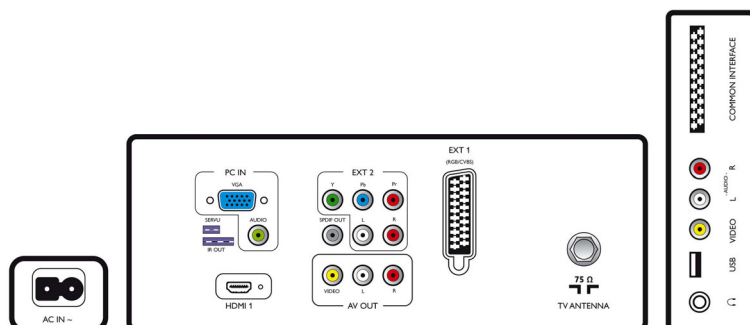

Экохарактеристики

- Безопасность: Корпус из негорючего материала
- Энергоэкономичный режим ожидания
- Режим потребления SmartPower Eco

Аксессуары

- Входящие в комплект аксессуары: Пульт ДУ, Батарейки для пульта ДУ, Шнур питания, Настольная подставка, Гарантийный талон
- Дополнительные аксессуары: Установочный ПДУ RC2573GR, Настенный кронштейн (регулируемый) 22AV3100/10

Размеры

- Ширина устройства: 541 миллиметра
- Высота устройства: 375,3 миллиметра
- Глубина устройства: 67,8 миллиметра
- Вес продукта: 5,27 кг
- Ширина с подставкой: 541 миллиметра
- Высота с подставкой: 417,3 миллиметра
- Глубина с подставкой: 150 миллиметра
- Вес изделия с подставкой: 5,5 кг
- Ширина коробки: 590 миллиметра
- Высота коробки: 489 миллиметра
- Глубина коробки: 162 миллиметра
- Совместимое настенное крепление: 100 x 100 мм