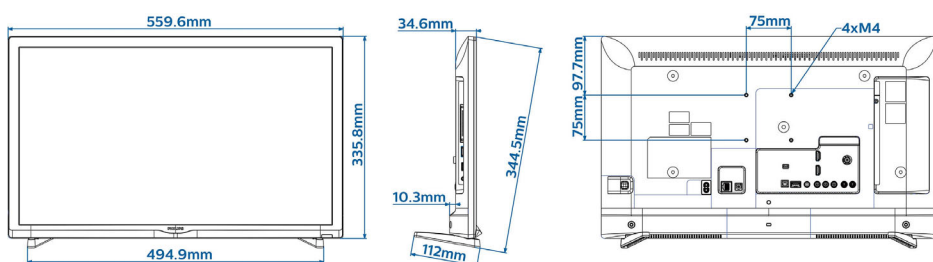

Tuner/Recepție/Transmisie

- TV digital: DVB-T/T2/C, HEVC FHD (până la 1080p60)
- Redare video: NTSC, PAL, SECAM
- TV analogic: PAL

Caracteristici

- Ușor de utilizat: Stil imagine, Stil sunet, Format imagine, Control autonom al volumului
- Servicii digitale: EPG 8d, Now&Next, MHEG, Teletext
- Control local: Joystick

Caracteristici pentru industria hotelieră

- Mod Hotel: Blocare meniu, Blocare meniu de instalare, Limitarea volumului, Blocare joystick
- Mod închisoare: mod securitate sporită, Blocare TXT/MHEG/USB/EPG/Subtitrare
- Cronometru: Agendă (7x), Temporizator de oprire, Alarmă de trezire, Trezire pe canalul, Sunete de trezire
- Control pornire: Canal, Caracteristică, Stil imagine,

- Format imagine, Stil sunet, Volum, Limba meniului
- Antifurt: Protecție antifurt pentru baterie, Blocare Kensington
- Control energie: Ecologic/lansare rapidă
- Marca ta: SmartInfo, Siglă de întâmpinare
- Ceas: Setează ceasul în modul standby, Buton telecomandă care strălucește în întuneric, Ceas pe ecran, Ceas extern opțional
- SmartInfo: Browser HTML5, Modele interactive, Diaporamă
- Clonare și actualizare firmware: Clonare inițială instantanee, Prin USB/RF
- CMND&Control: Editor de canale off-line, Editor de setări off-line, Gestionare de la distanță prin RF, CMND&Create
- Control: Blocarea actualizării automate a canalelor,