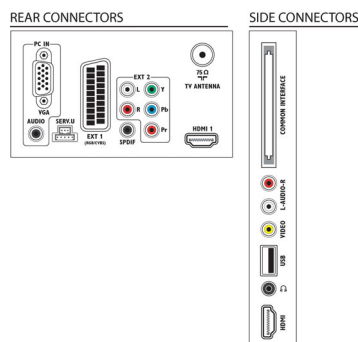

volum, Sunet clar, Incredible Surround, Control înalte și joase

Conectivitate

- Număr de conexiuni AV: 1
- Număr de conexiuni HDMI: 2
- Număr de intrări componente (YPbPr): 1
- EasyLink (HDMI-CEC): Sistem în standby, Redare la o singură atingere
- Număr de mufe SCART (RGB/CVBS): 1
- Număr de USB-uri: 1
- Alte conexiuni: Antenă IEC75, Interfață comună Plus (CI+), leșire audio digitală (coaxială), leșire SP/DIF (coaxial), Intrare PC VGA + Intrare audio S/D, leșire căști

Alimentare

- Sursă de alimentare rețea: CA 220-240 V; 50-60 Hz
- Temperatură ambient: între 5 °C și 35 °C
- Consum în standby: 0,3 W
- Clasă de etichetare energetică: B
- Etichetă energetică UE: 33 W
- Funcții economisire energie: Mod Eco, Meniu setări eco, Dezactivare imagine (pentru radio)
- Prezența plumbului: Da*

Accesorii

- Accesorii incluse: Cablu de alimentare, Telecomandă, 2 baterii AAA, Suport pentru masă, Manual de utilizare, Ghid de inițiere rapidă, Certificat de garanție

Dimensiuni

- Lățime aparat: 641,5 mm
- Înălțime aparat: 428,3 mm
- Adâncime aparat: 38,7 mm
- Greutate produs: 8,3 kg
- Lățime aparat (cu suport): 641,5 mm
- Înălțime aparat (cu suport): 428,3 mm
- Adâncime aparat (cu suport): 166,4 mm
- Greutate produs (+ suport): 8,98 kg
- Lățime cutie: 750 mm
- Înălțime cutie: 545 mm
- Adâncime cutie: 144 mm
- Compatibil cu suport de perete: 100 x 100 mm

Data apariției 2023-07-29

Versiune: 8.2.7

EAN: 87 12581 59513 5

© 2023 Koninklijke Philips N.V.
Toate drepturile rezervate.

Specificațiile pot fi modificate fără preaviz. Mărcile comerciale sunt proprietatea Koninklijke Philips N.V. sau a deținătorilor lor legali.

www.philips.com

* Televizorul suportă recepția DVB de emisiuni 'Free to air'. Este posibil ca anumiți operatori DVB să nu fie suportați. O listă actualizată puteți găsi în secțiunea Întrebări frecvente pe site-ul de asistență Philips. Pentru unii operatori, se cere acces condiționat și abonament. Pentru informații suplimentare, contactați-vă operatorul.

* EPG pentru 8 zile, serviciu nedisponibil în toate țările

* Consum de energie în kWh pe an, conform consumului televizorului pentru 4 ore de funcționare pe zi, timp de 365 zile. Consumul real de energie variază în funcție de modul în care este utilizat televizorul.

* Acest televizor conține plumb în anumite piese sau componente acolo unde nu există alternative tehnologice, în conformitate cu clauzele de exceptare ale directivei RoHS.