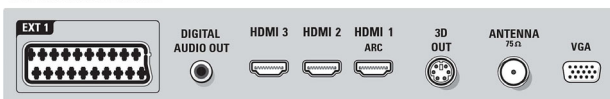

BOTTOM CONNECTORS