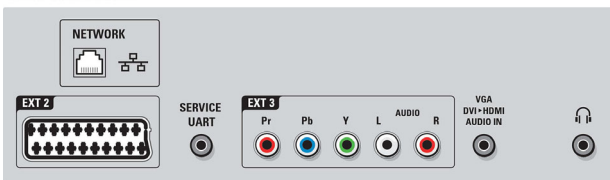

Питание

- Электропитание: 220-240 В переменного тока, 50/60 Гц
- Температура окружающей среды: 5–35 °C
- Эко-знак: Сертификация ECO label
- Энергопотребление в режиме ожидания: $\leq 0,15$ Вт
- Энергопотребление (в обычном режиме): 100,0 Вт
- Функции энергосбережения: Кнопка полного отключения (0 Вт в выключенном состоянии), Световой датчик, Режим ECO, Отключение изображения (для радио), Таймер автоматического выключения, Меню настроек режима Эко
- Энергопотребление в выключенном состоянии: $\leq 0,01$
- Потребление электроэнергии в год: 146,00 кВт/ч
- Наличие свинца: Да*

Размеры

- Ширина устройства: 1088 миллиметра
- Высота устройства: 671 миллиметра
- Глубина устройства: 69 миллиметра
- Вес продукта: 23 кг
- Высота с подставкой: 707 миллиметра
- Глубина с подставкой: 260 миллиметра
- Вес изделия с подставкой: 25 кг
- Ширина коробки: 1231 миллиметра
- Высота коробки: 1040 миллиметра
- Глубина коробки: 338 миллиметра
- Ширина подставки: 500 миллиметра
- Совместимое настенное крепление: 300 x 300 мм

BACK CONNECTORS