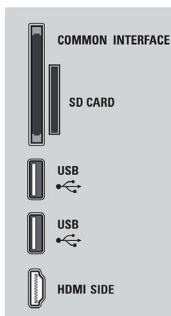

Размеры

- Ширина устройства: 1088 миллиметра
- Высота устройства: 671 миллиметра
- Глубина устройства: 69 миллиметра
- Вес продукта: 23 кг
- Высота с подставкой: 707 миллиметра
- Глубина с подставкой: 260 миллиметра
- Вес изделия с подставкой: 25 кг
- Ширина коробки: 1231 миллиметра
- Высота коробки: 1040 миллиметра
- Глубина коробки: 338 миллиметра
- Ширина подставки: 500 миллиметра
- Совместимое настенное крепление: 300 x 300 мм

BACK CONNECTORS

BOTTOM CONNECTORS

SIDE CONNECTORS

* 400Hz Clear LCD отображает 400 сцен в секунду благодаря сочетанию технологии 200 Гц и сканирующей подсветки с коэффициентом 50 % от рабочей частоты.

* Электронный гид телепрограмм на 8 дней доступен не во всех странах