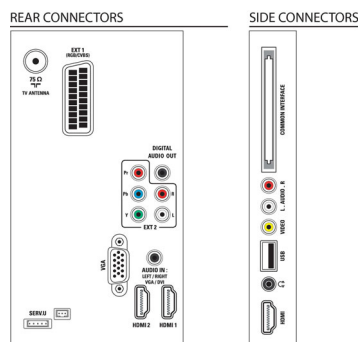

Възможности за свързване

- Брой AV връзки: 1
- Брой HDMI връзки: 3
- Брой компонентни входове (YPbPr): 1
- EasyLink (HDMI-CEC): Управление на системния звук, Готовност на системата, Изпълнение с едно докосване, Системна информация (език за менюто)
- Брой SCART гнезда (RGB/CVBS): 1
- Брой USB портове: 1
- Други връзки: Антена IEC75, Общ интерфейс Plus (CI+), Цифров аудио изход (коаксиален), VGA вход за компютър + звуков вход L/R, Изход за слушалки

Захранване

- Мрежово захранване: 220-240 V, 50 Hz
- Температура на околната среда: от 5°C до 35°C
- Мощност на потребление в режим на готовност: 0,3 W
- Енергиен етикет с клас: C
- Мощност по Енергиен етикет на ЕС: 79 W
- Функции за пестене на електроенергия: ЕКО режим, Меню за екологични настройки, Изключване на образа (за радио)
- Консумация на енергия годишно: 115 kWh
- Съдържание на олово: Да*

Акcesoари

- Акcesoари в комплекта: Захранващ кабел, Дистанционно управление, 2 бр. батерии тип AAA, Настолна стойка, Ръководство за потребителя, Ръководство за бърз старт, Гаранционна карта

Размери

- Ширина на изделието: 795,6 мм
- Височина на изделието: 508,4 мм
- Дълбочина на изделието: 93,1 мм
- Тегло на изделието: 8,2 кг
- Ширина на изделието (със стойката): 795,6 мм
- Височина на изделието (със стойката): 557,3 мм
- Дълбочина на изделието (със стойката): 221,4 мм
- Тегло на изделието (със стойката): 9,84 кг
- Ширина на кутията: 1000 мм

Дата на издаване
2023-07-29

Версия: 5.1.7

EAN: 87 12581 58187 9

© 2023 Koninklijke Philips N.V.
Всички права запазени.

Спецификациите могат да се променят без предупреждение. Търговските марки са собственост на Koninklijke Philips N.V. или на съответните си притежатели.

www.philips.com

- Височина на кутията: 610 мм
- Дълбочина на кутията: 160 мм
- Съвместима конзола за стена: 200 x 200 мм
- Тегло с опаковката: 13,2 кг

* Телевизорът поддържа приемане на DVB за предавания със свободен ефирен достъп. Възможно е определени DVB оператори да не се поддържат. Актуализиран списък може да бъде намерен в раздела с често задавани въпроси на уеб сайта за поддръжка на Philips. За някои оператори се изисква модул за условен достъп и абонамент. Обърнете се към вашия оператор за повече информация.

* 8 дни EPG - услугата не е налична във всички страни

* Годишна консумация на енергия в kWh, въз основа на консумацията на телевизора при работа 4 часа на ден, 365 дни. Действителната консумация на енергия зависи от това как се използва телевизорът.

* Само определени части или компоненти на този телевизор съдържат олово, когато няма технически алтернативи съгласно съществуващите клаузи за освобождаване на Директивата RoHS (Директива на Европейската общност за ограничение на използването на вредни вещества).