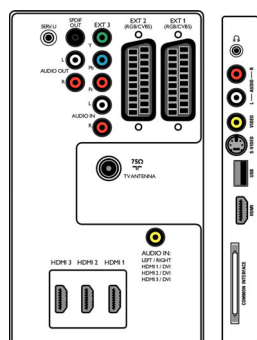

Питание

- Электропитание: 220-240 В, 50/60 Гц
- Температура окружающей среды: 5–35 °С
- потребляемая мощность: 140 Вт
- Энергопотребление в режиме ожидания: 0,15 Вт

Аксессуары

- Входящие в комплект аксессуары: Настольная подставка на шарнире, Шнур питания, Краткое руководство пользователя, Инструкция по эксплуатации, Гарантийный сертификат, Пульт ДУ, Батарейки для пульта ДУ

Размеры

- Ширина устройства: 819 миллиметра
- Высота устройства: 518 миллиметра
- Глубина устройства: 95 миллиметра
- Вес продукта: 13 кг
- Ширина с подставкой: 819 миллиметра
- Высота с подставкой: 579 миллиметра
- Глубина с подставкой: 220 миллиметра
- Вес изделия с подставкой: 16 кг
- Ширина коробки: 918 миллиметра
- Высота коробки: 629 миллиметра
- Глубина коробки: 255 миллиметра
- Вес, включая упаковку: 19 кг
- Совместимое настенное крепление: 200 x 300 мм

Дата выпуска 2023-07-29

Версия: 2.0.8

EAN: 87 12581 43251 5

© 2023 Koninklijke Philips N.V.
Все права защищены.

Характеристики могут меняться без предварительного уведомления. Торговые марки являются собственностью Koninklijke Philips N.V. или соответствующих владельцев.

www.philips.com