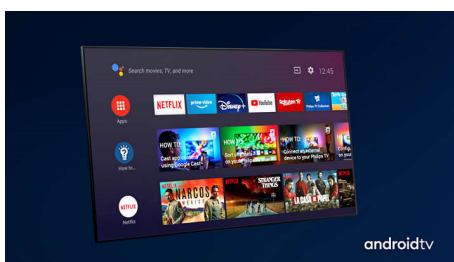

Android TV

Вашият Android телевизор Philips ви предоставя желаното от вас съдържание –

когато го поискате. Можете да персонализирате началния екран, за да показва любимите ви приложения и да улесни достъпа до филми и предавания, които обичате. Или да продължите оттам, откъдето сте спрели.