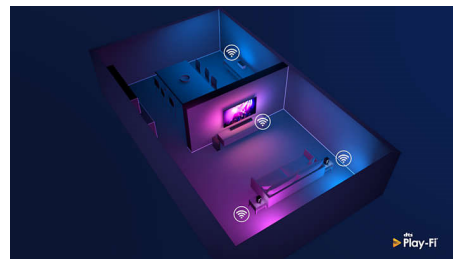

Съвместимост с DTS Play-Fi

С DTS Play-Fi на вашия телевизор Philips можете да се свързвате със съвместими високоговорители във всяка стая. Имате безжични високоговорители в кухнята? Слушайте филма, докато приготвяте лека закуска, или следете спортните коментари, докато вземате напитки за всички.