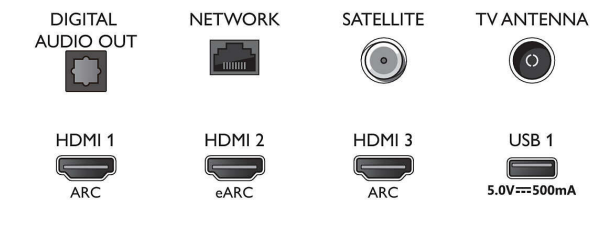

Bottom

Дата на издаване
2023-07-29

Версия: 10.3.1

EAN: 87 18863 02873 5

© 2023 Koninklijke Philips N.V.
Всички права запазени.

Спецификациите могат да се променят без предупреждение. Търговските марки са собственост на Koninklijke Philips N.V. или на съответните си притежатели.

www.philips.com

- ЕСП и действителният обхват на програмите (до 8 дни) зависи от страната и оператора.
- Предлаганите приложения за Android се различават според държавата. За повече подробности посетете вашия Google Play Магазин.
- Телевизорът поддържа приемане на DVB за предавания със свободен ефирен достъп. Възможно е определени DVB оператори да не се поддържат. Актуализиран списък може да бъде намерен в раздела с често задавани въпроси на уеб сайта за поддръжка на Philips. За някои оператори се изисква модул за условен достъп и абонамент. Обърнете се към вашия оператор за повече информация.
- Приложението Philips TV Remote и свързаните с него функции зависят от модела телевизор, оператора и страната, както и от модела смарт устройство и неговата операционна система. За повече информация посетете: www.philips.com/TVRemoteapp.
- Предложенията за приложението Smart TV се различават според модела и държавата. За повече информация посетете: www.philips.com/smarttv.
- Записването на USB е възможно само за цифрови канали и записите може да са ограничени чрез защита на предаването срещу копиране (CI+). Може да има ограничения за определени страни и канали.
- Само определени части или компоненти на този телевизор съдържат олово, когато няма технически алтернативи съгласно съществуващите клаузи за освобождаване на Директивата RoHS (Директива на Европейската общност за ограничение на използването на вредни вещества).
- Размер на паметта (флаш): 16 GB, действителното налично дисково пространство може да се различава (в зависимост от напр. (предварително) инсталирани приложения, инсталирана операционна система и т.н.)
- Google Асистент е наличен за Android телевизори Philips, работещи с Android O (8) или по-нова версия на ОС. Google Асистент е наличен за избрани езици и държави.
- Amazon Prime е налично за избрани езици и държави.
- Amazon, Alexa и всички свързани лoга са търговски марки на Amazon.com, Inc. или нейните филиали. Amazon Alexa се предлага на избрани езици и държави.
- Изисква се абонамент за Netflix. Подлежи на условия на <https://www.netflix.com>
- Необходим е абонамент за Disney+. Подлежи на условията на <https://www.disneyplus.com> (c) 2020 Disney и свързаните с нея лица. Disney+ е налично за избрани езици и държави.
- Rakuten TV е наличен за избрани езици и държави.