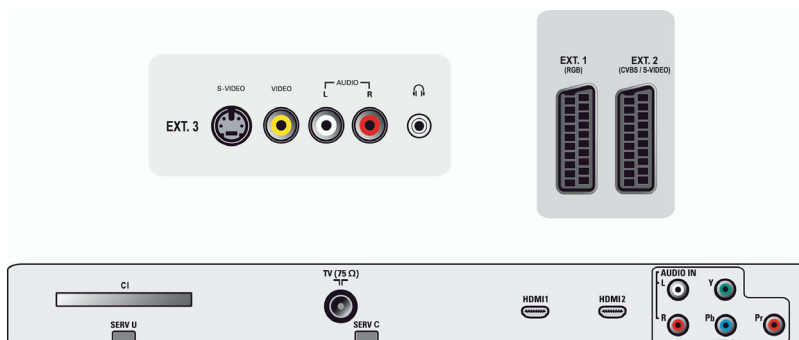

Sunet

- Egalizator: 7 benzi
- Putere de ieșire (RMS): 2 x 10 W
- Sistem audio: Nicam Stereo, Stereo
- Îmbunătățirea sunetului: Egalizator automat pentru volum, Incredible Surround, Dynamic Bass Enhancement

Difuzoare

- Difuzoare încorporate: 2

Conectivitate

- Număr de mufe SCART: 2
- Ext 1 SCART: Audio S/D, Intrare/Ieșire CVBS, RGB
- Ext 2 SCART: Audio S/D, Intrare/Ieșire CVBS, Intrare S-video
- Alte conexiuni: Ieșire căști, Interfață comună
- Ext 3: Intrare S-video, Intrare CVBS, Intrare audio S/D
- Ext 4: YPbPr, Intrare audio S/D
- Ext 5: HDMI
- Ext 6: HDMI

Alimentare

- Sursă de alimentare rețea: 220 - 240 V, 50/60 Hz
- Temperatură ambient: 5° C - 40° C
- Consum de energie: 250 W
- Consum în standby: ≤ 1 W

Accesorii

- Accesorii incluse: Suport pentru masă, Cablu de alimentare, Ghid de inițiere rapidă, Manual de

- utilizare, Card de înregistrare, Certificat de garanție, Telecomandă, Baterii pentru telecomandă
- Accesorii opționale: Stativ

Dimensiuni

- Lățime aparat: 1047 mm
- Înălțime aparat: 701 mm
- Adâncime aparat: 107 mm
- Greutate produs: 31,5 kg
- Lățime aparat (cu suport): 1047 mm
- Înălțime aparat (cu suport): 764 mm
- Adâncime aparat (cu suport): 264 mm
- Greutate produs (+ suport): 41,5 kg
- Lățime cutie: 1180 mm
- Înălțime cutie: 835 mm
- Adâncime cutie: 330 mm
- Greutate cu ambalaj inclus: 47 kg
- Compatibil cu suport de perete: 600 x 400 mm

Data apariției 2023-07-29

Versiune: 4.0.7

EAN: 87 12581 31504 7

© 2023 Koninklijke Philips N.V.
Toate drepturile rezervate.

Specificațiile pot fi modificate fără preaviz. Mărcile comerciale sunt proprietatea Koninklijke Philips N.V. sau a deținătorilor lor legali.

www.philips.com