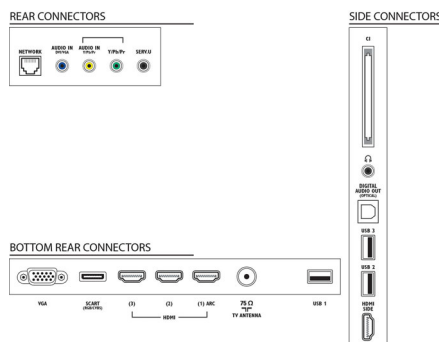

Питание

- Электропитание: 220-240 В переменного тока,

- 50/60 Гц
- Температура окружающей среды: 5 °C – 40 °C
- Энергопотребление в режиме ожидания: $0,15$ Вт
- Маркировка класса энергоэффективности: A
- Маркировка энергоэффективности ЕС: 40 Вт
- Функции энергосбережения: Таймер автоматического выключения, Режим ECO, Световой датчик, Отключение изображения (для радио)
- Потребление электроэнергии в год: 55 кВт/ч

Аксессуары

- Входящие в комплект аксессуары: Шнур питания, Пульт ДУ, Батарея типа AAA — 2 шт., Настольная подставка на шарнире, Краткое руководство пользователя, Брошюра с важной юридической информацией и сведениями о безопасности, Адаптер питания пост. тока, Адаптер компонентного видеокабеля, Краткое руководство Smart TV, Гарантийный талон
- Дополнительные аксессуары: Беспроводной адаптер USB (PTA01)

Размеры

- Ширина устройства: 744,2 миллиметра
- Высота устройства: 457,6 миллиметра
- Глубина устройства: 42,9 миллиметра
- Вес продукта: 8,04 кг
- Ширина с подставкой: 744,2 миллиметра
- Высота с подставкой: 497,3 миллиметра
- Глубина с подставкой: 205,0 миллиметра
- Вес изделия с подставкой: 10,21 кг
- Ширина коробки: 970,0 миллиметра
- Высота коробки: 555,0 миллиметра
- Глубина коробки: 160,0 миллиметра
- Вес, включая упаковку: 12,7 кг
- Совместимое крепление на стену: 200 x 200 мм

Дата выпуска 2023-07-29

Версия: 8.0.6

EAN: 87 12581 64439 0

© 2023 Koninklijke Philips N.V.
Все права защищены.

Характеристики могут меняться без предварительного уведомления. Торговые марки являются собственностью Koninklijke Philips N.V. или соответствующих владельцев.

www.philips.com

* Net TV: список услуг, доступных в Вашей стране, можно найти по адресу: www.philips.com/smarttv.

* Запись на USB возможна только для цифровых телеканалов, для которых доступен электронный гид телепрограмм на основе IP TV (могут действовать ограничения на некоторые страны и каналы). Возможность записи может быть ограничена на основании защиты трансляций от копирования (CI+). Необходимо соединение с Интернетом.

* Имеется сертификация DivX Certified® для воспроизведения видео DivX® с разрешением до 1080p HD, включая премиальный контент.

* Этот телевизор поддерживает прием DVB для просмотра программ бесплатного ТВ. Отдельные операторы DVB могут не поддерживаться. Новый список поддерживаемых операторов можно найти в разделе FAQ на сайте технической поддержки Philips. Для некоторых операторов необходимы условный доступ и подписка. За дополнительными сведениями обращайтесь к операторам.

* Годовое потребление электроэнергии (кВт/ч) основано на энергопотреблении телевизором 4 часа в день, 365 дней в году. Фактическое потребление электроэнергии зависит от условий использования телевизора.

* Электронный гид телепрограмм на 8 дней доступен не во всех странах

* Это устройство позволяет принимать сигнал цифрового наземного вещания венгерского телевидения открытого доступа