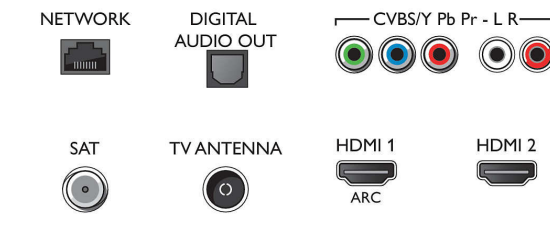

* Неговата функционалност е предмет на вградените приложения на ChromeCast и смарт устройствата. За повече подробности, моля, посетете страниците на вградените продукти на ChromeCast.

* Вграденят Google Assistant ще се доставя като софтуерна актуализация за Android TV от 2018 г.

Connections

Side

Bottom

Дата на издаване
2023-07-29

Версия: 6.2.1

EAN: 87 18863 01923 8

© 2023 Koninklijke Philips N.V.
Всички права запазени.

Спецификациите могат да се променят без предупреждение. Търговските марки са собственост на Koninklijke Philips N.V. или на съответните си притежатели.