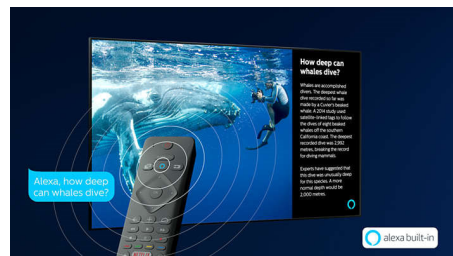

Saphi Smart телевизор

SAPHI е бърза, интуитивна операционна система, която превръща използването на вашия Philips Smart TV в истинско удоволствие. Наслаждавайте се на страхотно качество на картината и достъп с един бутон до ясно меню, базирано на икони. Работете с телевизора си с лекота и бързо навигирайте до популярни приложения за Philips Smart TV, включително YouTube, Netflix и Amazon Prime Video.

Вграден Alexa

Сега можете да използвате гласа си, за да управлявате вашия Philips Smart TV. Сменяйте телевизионните канали, като изговаряте имената им. Превключете към вашата игрална конзола. Управлявайте устройствата за smart дом, като например светлини и термостат. Можете да правите всичко това и още много с Alexa.