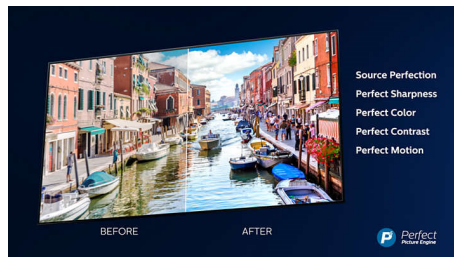

Видео процесор P5 Perfect Picture

Видеопроцесорът Philips P5 доставя картина толкова поразителна, колкото съдържанието, което обичате. Детайлите имат видимо повече дълбочина. Цветовете са ярки, а тоновете на кожата изглеждат естествено. Контрастът е толкова ясен, че ще почувствате всеки един детайл. Движението е идеално плавно.