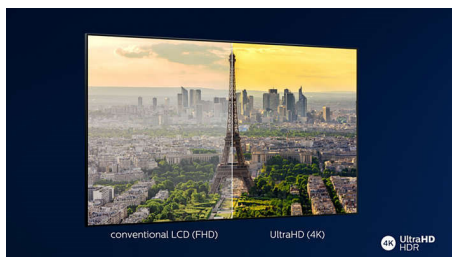

HDR10+

С телевизор HDR10+ на Philips качеството на картината е дори по-завладяващо и

65OLED754/12

реалистично. Динамичните метаданни позволяват на вашия телевизор да регулира нивата на яркост от кадър до кадър. От ясно небе до храмове, осветени от свещи. Оригинални детайли се запазват. Контрастът е безупречен.