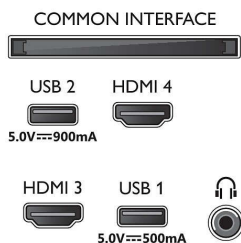

Connections

Side