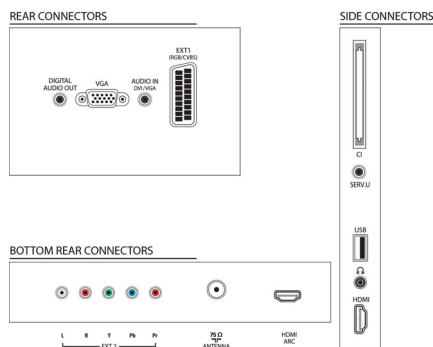

Подключения

- Количество разъемов HDMI: 2
- Количество компонентных входов (YPbPr): 1
- EasyLink (HDMI-CEC): Управление аудиопараметрами системы, Запуск воспроизведения одним нажатием, Системная информация (язык меню)
- Количество разъемов SCART (RGB/CVBS): 1
- Количество разъемов USB: 1
- Другие подключения: Антенна, IEC75, Общий интерфейс CI+, VGA вход ПК + аудиовход левый/правый, Выход для наушников

Питание

- Электропитание: 220-240 В, 50 Гц
- Температура окружающей среды: 5–35 °C
- Энергопотребление в режиме ожидания: 0,3 Вт
- Маркировка класса энергоэффективности: C
- Потребление электроэнергии в год: 105 кВт/ч
- Наличие свинца: Да*

Аксессуары

- Входящие в комплект аксессуары: Шнур питания, Пульт ДУ, Батарея типа AAA — 2 шт., Настольная подставка, Инструкция по эксплуатации, Краткое руководство пользователя, Гарантийный талон

Размеры

- Ширина устройства: 796 миллиметра
- Высота устройства: 508,3 миллиметра
- Глубина устройства: 93 миллиметра
- Вес продукта: 8,35 кг
- Ширина с подставкой: 796 миллиметра
- Высота с подставкой: 556 миллиметра
- Глубина с подставкой: 221,4 миллиметра
- Вес изделия с подставкой: 10 кг
- Ширина коробки: 1000 миллиметра
- Высота коробки: 610 миллиметра
- Глубина коробки: 160 миллиметра
- Вес, включая упаковку: 12,7 кг
- Совместимое крепление на стену: 200 x 200 мм

Дата выпуска 2023-07-29

Версия: 2.1.4

EAN: 87 12581 60412 7

© 2023 Koninklijke Philips N.V.
Все права защищены.

Характеристики могут меняться без предварительного уведомления. Торговые марки являются собственностью Koninklijke Philips N.V. или соответствующих владельцев.

www.philips.com

* Электронный гид телепрограмм на 8 дней доступен не во всех странах