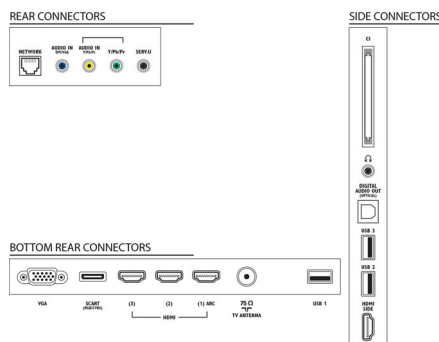

Alimentare

- Sursă de alimentare rețea: 220 - 240 V CA 50/60 Hz
- Temperatură ambient: 5° C - 40° C
- Consum în standby: $0,15\text{ W}$
- Clasă de etichetare energetică: A
- Etichetă energetică UE: 40 W
- Funcții economisire energie: Cronometru oprire automată, Mod Eco, Senzor de lumină, Dezactivare imagine (pentru radio)
- Consum anual de energie: 55 kW h

Accesorii

- Accesorii incluse: Cablu de alimentare, Telecomandă, 2 baterii AAA, Suport rotativ pentru masă, Ghid de inițiere rapidă, Broșură cu date

- juridice și pentru siguranță, Adaptor de alimentare c.c., Adaptor de cablu Component, Ghid rapid Smart TV, Certificat de garanție
- Accesorii opționale: Adaptor USB wireless (PTA01)

Dimensiuni

- Lățime aparat: 744,2 mm
- Înălțime aparat: 457,6 mm
- Adâncime aparat: 42,9 mm
- Greutate produs: 8,04 kg
- Lățime aparat (cu suport): 744,2 mm
- Înălțime aparat (cu suport): 497,3 mm
- Adâncime aparat (cu suport): 205,0 mm
- Greutate produs (+ suport): 10,21 kg
- Lățime cutie: 970,0 mm
- Înălțime cutie: 555,0 mm
- Adâncime cutie: 160,0 mm
- Suport mural compatibil: 200 x 200 mm
- Greutate cu ambalaj inclus: 12,7 kg

Data apariției 2023-07-29

Versiune: 8.0.6

EAN: 87 12581 64439 0

© 2023 Koninklijke Philips N.V.
Toate drepturile rezervate.

Specificațiile pot fi modificate fără preaviz. Mărcile comerciale sunt proprietatea Koninklijke Philips N.V. sau a deținătorilor lor legali.

www.philips.com

* Net TV: Vizitați www.philips.com/smarttv pentru a descoperi oferta de servicii din țara dvs.
* Înregistrare USB numai pentru canale digitale acoperite de baze TV IP Ghid electronic de programe (pot fi aplicabile diferite restricții în funcție de țară și canal), înregistrările pot fi limitate de protecția împotriva copierii (CI+). Este necesară o conexiune la internet.
* DivX Certified® pentru a reda semnal video DivX® până la HD 1080p, inclusiv conținut premium.
* Televizorul suportă recepția DVB de emisiuni 'Free to air'. Este posibil ca anumiți operatori DVB să nu fie suportați. O listă actualizată puteți găsi în secțiunea Întrebări frecvente pe site-ul de asistență Philips. Pentru unii operatori, se cere acces condiționat și abonament. Pentru informații suplimentare, contactați-vă operatorul.
* Consum de energie în kWh pe an, conform consumului televizorului pentru 4 ore de funcționare pe zi, timp de 365 zile. Consumul real de energie variază în funcție de modul în care este utilizat televizorul.
* EPG pentru 8 zile, serviciu nedisponibil în toate țările
* Dispozitivul este adecvat pentru recepția transmisiilor televiziunii digitale terestre cu acces liber din Ungaria