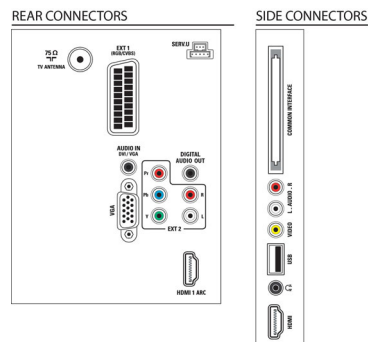

Conectivitate

- Număr de conexiuni AV: 1
- Număr de conexiuni HDMI: 2
- Număr de intrări componente (YPbPr): 1
- EasyLink (HDMI-CEC): Control sistem audio, Sistem în standby, Redare la o singură atingere, Informații sistem (limba pentru meniu)
- Număr de mufe SCART (RGB/CVBS): 1
- Număr de USB-uri: 1
- Alte conexiuni: Antenă IEC75, Interfață comună Plus (CI+), Leșire audio digitală (coaxială), Intrare PC VGA + Intrare audio S/D, Leșire căști

Alimentare

- Sursă de alimentare rețea: 220-240 V, 50 Hz
- Temperatură ambient: între 5 °C și 35 °C
- Consum în standby: 0,3 W
- Clasă de etichetare energetică: C
- Etichetă energetică UE: 72 W
- Funcții economisire energie: Mod Eco, Meniu setări eco, Senzor de lumină, Dezactivare imagine (pentru radio)
- Consum anual de energie: 105 kWh
- Prezența plumbului: Da*

Accesorii

- Accesorii incluse: Cablu de alimentare, Telecomandă, 2 baterii AAA, Suport pentru masă, Manual de utilizare, Ghid de inițiere rapidă, Certificat de garanție

Dimensiuni

- Lățime aparat: 795,6 mm
- Înălțime aparat: 508,4 mm
- Adâncime aparat: 93 mm
- Greutate produs: 8,35 kg
- Lățime aparat (cu suport): 795,6 mm
- Înălțime aparat (cu suport): 557,6 mm
- Adâncime aparat (cu suport): 221,4 mm
- Greutate produs (+ suport): 10 kg
- Lățime cutie: 1000 mm
- Înălțime cutie: 610 mm
- Adâncime cutie: 160 mm
- Suport mural compatibil: 200 x 200 mm
- Greutate cu ambalaj inclus: 12,7 kg

Data apariției 2023-07-29

Versiune: 1.1.4

EAN: 87 12581 62436 1

© 2023 Koninklijke Philips N.V.
Toate drepturile rezervate.

Specificațiile pot fi modificate fără preaviz. Mărcile comerciale sunt proprietatea Koninklijke Philips N.V. sau a deținătorilor lor legali.

www.philips.com

* Televizorul suportă recepția DVB de emisiuni 'Free to air'. Este posibil ca anumiți operatori DVB să nu fie suportați. O listă actualizată puteți găsi în secțiunea Întrebări frecvente pe site-ul de asistență Philips. Pentru unii operatori, se cere acces condiționat și abonament. Pentru informații suplimentare, contactați-vă operatorul.

* EPG pentru 8 zile, serviciu nedisponibil în toate țările

* Consum de energie în kWh pe an, conform consumului televizorului pentru 4 ore de funcționare pe zi, timp de 365 zile. Consumul real de energie variază în funcție de modul în care este utilizat televizorul.

* Acest televizor conține plumb în anumite piese sau componente acolo unde nu există alternative tehnologice, în conformitate cu clauzele de exceptare ale directivei RoHS.