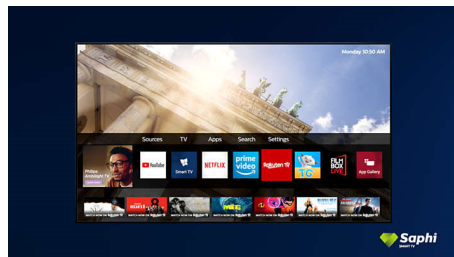

SAPHI smart телевизор

Бързата и интуитивна операционна система SAPHI превръща използването на вашия Philips Smart TV в истинско удоволствие. Наслаждавайте се на страхотно качество на картината и достъп с един бутон до ясно меню, базирано на икони. Работете с телевизора си с лекота и бързо навигирайте до популярни приложения за Philips Smart TV.

HDMI свързаност

Ready for gaming

Вашият телевизор Philips разполага с най-новия HDMI и автоматично превключва към настройка с ниско забавяне, когато започнете да играете игра на конзолата си.

Дизайн

Търсите телевизор, подходящ за вашата стая? Този 4K смарт телевизор е точно за вас! Практически безрамковият екран подхожда на почти всякакъв интериор. Докато тънките крачета правят екрана да

43PUS7506/12

изглежда така, сякаш се носи над секцията или масичката.

Дизайн

Козметичен панел в матовочерно. Тънки крачета.