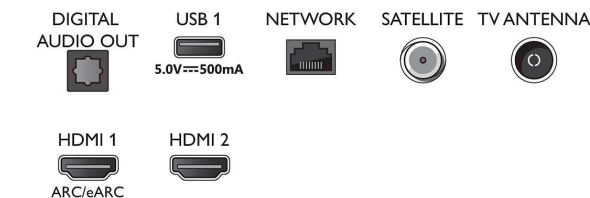

Bottom

Дата на издаване
2023-07-29

Версия: 7.3.1

EAN: 87 18863 02824 7

© 2023 Koninklijke Philips N.V.
Всички права запазени.

Спецификациите могат да се променят без предупреждение. Търговските марки са собственост на Koninklijke Philips N.V. или на съответните си притежатели.

www.philips.com

- Телевизорът поддържа приемане на DVB за предавания със свободен ефирен достъп. Възможно е определени DVB оператори да не се поддържат. Актуализиран списък може да бъде намерен в раздела с често задавани въпроси на уеб сайта за поддръжка на Philips. За някои оператори се изисква модул за условен достъп и абонамент. Обърнете се към вашия оператор за повече информация.
- Приложението Philips TV Remote и свързаните с него функции зависят от модела телевизор, оператора и страната, както и от модела смарт устройство и неговата операционна система. За повече информация посетете: www.philips.com/TVRemoteapp.
- Предложенията за приложението Smart TV се различават според модела и държавата. За повече информация посетете: www.philips.com/smartytv.
- Само определени части или компоненти на този телевизор съдържат олово, когато няма технически алтернативи съгласно съществуващите клаузи за освобождаване на Директивата RoHS (Директива на Европейската общност за ограничение на използването на вредни вещества).
- Amazon Prime е налично за избрани езици и държави.
- Изисква се абонамент за Netflix. Подлежи на условия на <https://www.netflix.com>
- Rakuten TV е наличен за избрани езици и държави.
- ЕСП и действителният обхват на програмите (до 8 дни) зависи от страната и оператора.