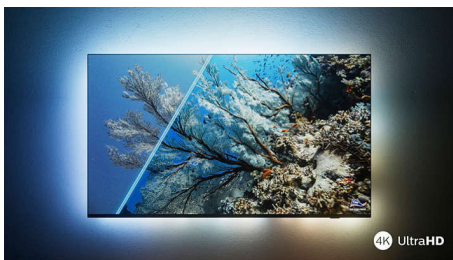

4K UHD LED смарт телевизор
108 см (43") Dolby Vision и Dolby Atmos, Smart TV

Акценти

Поддържа всички основни HDR формати

Вашият Philips 4K UHD телевизор е съвместим с всички основни HDR формати, включително Dolby Vision. Независимо дали става въпрос за сериала, който не трябва да пропускате или за най-новата видеоигра, сенките ще бъдат по-дълбоки. Ярките повърхности ще блестят. Цветовете ще бъдат по-истински.