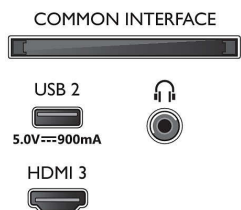

Connections

Side