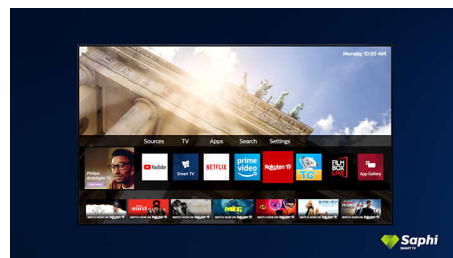

Колекция SAPHI TV

Колекция телевизори Philips. Netflix, Prime Video и други.