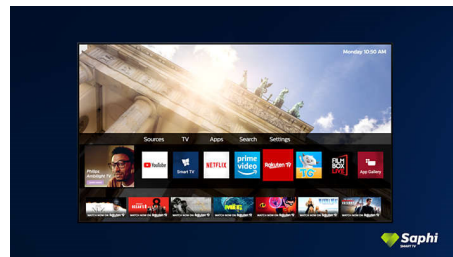

SAPHI е бърза, интуитивна операционна система, която превръща използването на вашия Philips Smart TV в истинско удоволствие. Наслаждавайте се на страхотно качество на картината и достъп с един бутон до ясно меню, базирано на икони. Работете с телевизора си с лекота и бързо навигирайте до популярни приложения за Philips Smart TV, включително YouTube, Netflix и други.