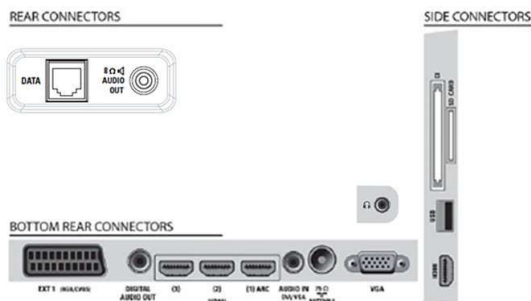

Alimentare

- Sursă de alimentare rețea: 220 - 240 V, 50/60 Hz
- Temperatură ambient: 5° C - 40° C
- Consum în standby: 0,23 W
- Consum (tipic): 46 W
- Consum anual de energie: 46 kW h
- Prezența plumbului: Da*

Specificații pentru protecția mediului

- Siguranță: Carcasă ignifugă
- Consum redus în regim standby
- SmartPower Eco

Accesorii

- Accesorii incluse: Telecomandă, Baterii pentru telecomandă, Cablu de alimentare, Suport pentru masă, Certificat de garanție
- Accesorii opționale: Suport de perete (inclinabil) 22AV3100/10, Configurare 22AV8573/00 de la distanță

Dimensiuni

- Lățime aparat: 671,8 mm
- Înălțime aparat: 458,7 mm
- Adâncime aparat: 68 mm
- Greutate produs: 6,9 kg
- Lățime aparat (cu suport): 671,8 mm
- Înălțime aparat (cu suport): 521 mm
- Adâncime aparat (cu suport): 220 mm
- Greutate produs (+ suport): 8,4 kg
- Lățime cutie: 800 mm
- Înălțime cutie: 210 mm
- Adâncime cutie: 580 mm
- Compatibil cu suport de perete: 100 x 100 mm

Data apariției 2023-07-29

Versiune: 10.1.5

EAN: 87 12581 54355 6

© 2023 Koninklijke Philips N.V.
Toate drepturile rezervate.

Specificațiile pot fi modificate fără preaviz. Mărcile comerciale sunt proprietatea Koninklijke Philips N.V. sau a deținătorilor lor legali.

www.philips.com

* Consumul anual de energie este calculat utilizând consumul tipic de energie 4 ore pe zi, 365 de zile pe an.

* Acest televizor conține plumb în anumite piese sau componente acolo unde nu există alternative tehnologice, în conformitate cu clauzele de exceptare ale directivei RoHS.

* Consum tipic de energie în modul pornit, măsurat conform IEC62087 Ed 2.