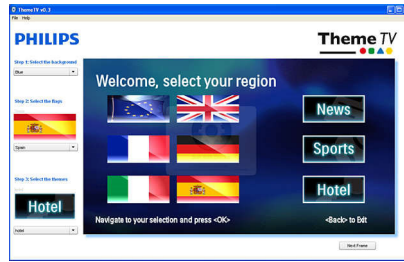

Theme TV

Theme TV oferă o interfață de utilizator avansată, care dă oaspeților oportunitatea de a naviga în meniul pentru oaspeți, pentru a găsi ușor canalele din țara lor, știri și informații despre hotel, fără a fi necesar un sistem de divertisment interactiv.

VSecure

Pentru a prezenta oaspeților conținut HD premium, sunt necesare precauții stricte de securitate a conținutului de la producătorul conținutului. Philips a dezvoltat o soluție totală pentru securitatea conținutului HD în hoteluri, constând din VSecure pentru protecția conținutului HD și din NexGuard pentru filigranare HD.

Afișaj pentru ceas integrat

Afișajul pentru ceas integrat, care funcționează și ca alarmă de trezire, elimină necesitatea investiției într-un ceas suplimentar care să înmulțească numărul cablurilor din încăpere.

Blocarea meniului de instalare

Previne accesul neautorizat la setările de instalare și configurare, pentru a asigura un confort maxim oaspeților și pentru a evita costurile de reprogramare necesare.

Consum redus de energie

Televizoarele Philips sunt proiectate pentru a minimiza consumul de energie. Acest lucru nu reduce doar impactul asupra mediului, ci diminuează și costurile de utilizare.

Design ecologic

Viabilitatea este parte integrantă din concepția Philips asupra activităților sale. Televizoarele Philips sunt proiectate și produse conform principiilor noastre de Design Ecologic

orientate către minimizarea impactului general asupra mediului, prin diminuarea consumului de energie, îndepărtarea substanțelor periculoase, micșorarea greutateii, ambalarea mai eficientă și gradul sporit de reciclare. De asemenea, televizoarele Philips au o carcasă specială, confecționată dintr-un material ignifug. Testele independente realizate de pompieri au arătat că, în timp ce televizoarele pot intensifica uneori incendiile provocate de surse externe, televizoarele Philips nu contribuie la propagarea acestora.

Canal cu pornire programabilă

Perfect pentru difuzarea în interior a reclamelor sau a canalelor de informații, permițând afișarea unui canal predefinit la pornirea televizorului.

EPG și listă de canale avansate

EPG-ul și lista de canale atractive includ butoane intuitive cu grafică de ghidare clară, pentru găsirea ușoară a canalelor preferate.

O singură listă de canale combinată

O singură listă de canale combinată pentru canalele analogice și digitale - Aceasta permite oaspetelui să comute fără niciun efort între canalele analogice și digitale.