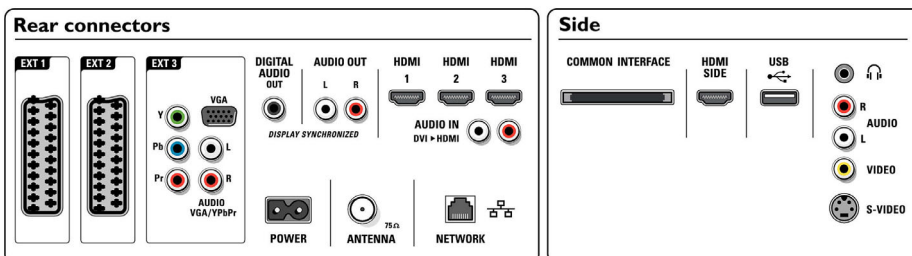

Питание

- Электропитание: 220-240 В переменного тока, +/- 10 %
- Температура окружающей среды: 5–35 °C
- потребляемая мощность: 139 Вт
- Энергопотребление в режиме ожидания: 0,15 Вт

Аксессуары

- Входящие в комплект аксессуары: Коаксиальный антенный кабель, Шнур питания, Краткое руководство пользователя, Инструкция по эксплуатации, Гарантийный сертификат, Пульт ДУ, Батарейки для пульта ДУ

Размеры

- Ширина устройства: 828 миллиметра
- Высота устройства: 543 миллиметра
- Глубина устройства: 109 миллиметра
- Вес продукта: 16,3 кг
- Высота с подставкой: 594 миллиметра
- Глубина с подставкой: 220 миллиметра
- Вес изделия с подставкой: 19,2 кг
- Ширина коробки: 1000 миллиметра
- Высота коробки: 740 миллиметра
- Глубина коробки: 288 миллиметра
- Вес, включая упаковку: 23,7 кг
- Ширина подставки: 480 миллиметра
- Совместимое настенное крепление: 200 x 200 мм

Дата выпуска 2023-07-29

Версия: 2.0.8

EAN: 87 12581 36569 1

© 2023 Koninklijke Philips N.V.
Все права защищены.

Характеристики могут меняться без предварительного уведомления. Торговые марки являются собственностью Koninklijke Philips N.V. или соответствующих владельцев.

www.philips.com