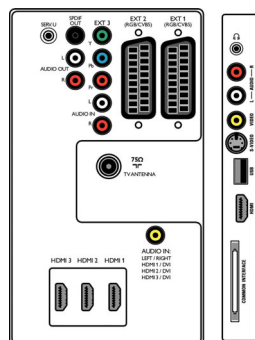

Възможности за свързване

- EasyLink (HDMI-CEC): Изпълнение с едно докосване, Готовност на системата
- Предни/странични букси за свързване: HDMI v1.3, Вход S-video, Вход за CVBS, Аудио вход Л/Д, Изход за слушалки, USB

- Извод Ext 1 Scart: Аудио L/R, Вход/изход за CVBS, RGB
- Извод Ext 2 Scart: Аудио L/R, Вход/изход за CVBS, RGB
- Други връзки: Аналогов изход за звук ляв/десен, Звуков вход за РС, Изход S/PDIF (коаксиален), Общ интерфейс
- Извод Ext 3: YPbPr, Аудио вход Л/Д
- Извод Ext 4: HDMI v1.3
- Извод Ext 5: HDMI v1.3
- Извод Ext 6: HDMI v1.3

Захранване

- Мрежово захранване: 220 - 240 V, 50/60 Hz
- Температура на околната среда: от 5°C до 35°C
- Потребявана електроенергия: 130 W
- Мощност на потребление в режим на готовност: 0,15 W

Акcesoари

- Акcesoари в комплекта: Шарнирна стойка за маса, Захранващ кабел, Ръководство за бърз старт, Ръководство за потребителя, Гаранционна карта, Дистанционно управление, Батерии за дистанционното

Размери

- Ширина на изделието: 819 мм
- Височина на изделието: 518 мм
- Дълбочина на изделието: 92 мм
- Тегло на изделието: 13 кг
- Ширина на изделието (със стойката): 819 мм
- Височина на изделието (със стойката): 579 мм
- Дълбочина на изделието (със стойката): 220 мм
- Тегло на изделието (със стойката): 16 кг
- Ширина на кутията: 918 мм
- Височина на кутията: 629 мм
- Дълбочина на кутията: 255 мм
- Тегло с опаковката: 19 кг
- Може да се монтира на конзола за стена: 200 x 300 мм

Дата на издаване
2023-07-29

Версия: 4.0.12

EAN: 87 12581 38880 5

© 2023 Koninklijke Philips N.V.
Всички права запазени.

Спецификациите могат да се променят без предупреждение. Търговските марки са собственост на Koninklijke Philips N.V. или на съответните си притежатели.

www.philips.com