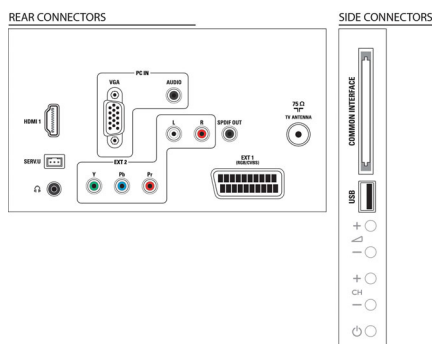

Характеристики

Изображение/дисплей

- Формат изображения: 16:9
- Размер экрана по диагонали (в дюймах): 22 (дюймы)
- Размер экрана по диагонали (метрич.): 56 см
- Дисплей: Светодиодный HD Ready
- Разрешение панели: 1366 x 768p
- Яркость: 300 кд/м²
- Улучшение изображения: Digital Crystal Clear

- Динамическая контрастность экрана: 100 000:1
- Время отклика (типич.): 5 мс
- Пиковое отношение яркости: 65 %

Поддерживаемое разрешение дисплея

- Компьютерные входы: до 1920 x 1080 при 60 Гц
- Выходы: 24, 25, 30, 50, 60 Гц, до

1920x1080p

Тюнер/прием/передача

- Цифровое ТВ: DVB-C MPEG2*, DVB-C MPEG4*, DVB-T MPEG2*, DVB-T MPEG4*
- Воспроизведение видео: NTSC, PAL, SECAM

Мультимедийные приложения

- Мультимедийные подключения: USB