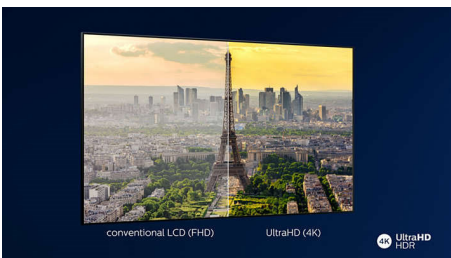

4K Ultra HD

Телевизор Ultra HD в 4 раза превосходит обычные телевизоры с разрешением Full HD благодаря 8 миллионам пикселей и уникальной технологии Ultra Resolution. Наслаждайтесь более четким, глубоким и контрастным изображением с высокой детализацией и плавной, естественной передачей динамических сцен.