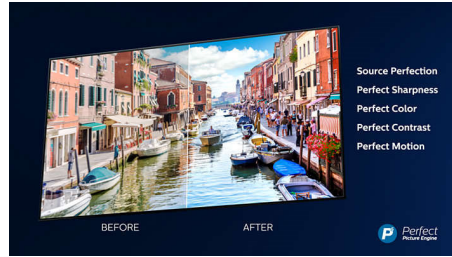

Процессор P5 Perfect Picture

Процессор Philips P5 передает контент с качеством, как на источнике. Наслаждайтесь большим количеством деталей, глубиной изображения, яркостью цветов и естественностью оттенков кожи. Невероятная четкость и контрастность поможет прочувствовать все, что происходит на экране. Движение на экране идеально плавное.