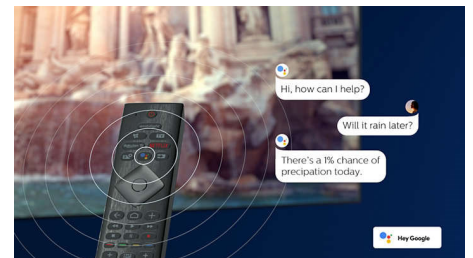

Встроенный голосовой помощник Google Ассистент

Управляйте телевизором Android Philips с помощью голоса. Хотите поиграть в видеоигру, посмотреть Netflix или найти контент и приложения в магазине Google Play? Просто дайте команду телевизору. Вы также сможете управлять всеми совместимыми с Google Assistant домашними смарт-устройствами: например, приглушить яркий свет или настроить термостат перед просмотром фильма. И все это — не вставая с дивана.