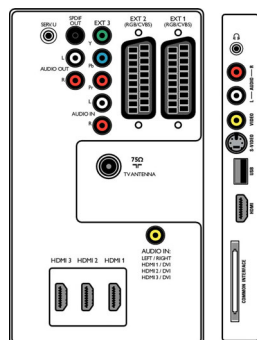

- Извод Ext 1 Scart: Аудио L/R, Вход/изход за CVBS, RGB
- Извод Ext 2 Scart: Аудио L/R, Вход/изход за CVBS, RGB
- Други връзки: Аналогов изход за звук ляв/десен, Звуков вход за РС, Изход S/PDIF (коаксиален), Общ интерфейс
- Извод Ext 3: YPbPr, Аудио вход Л/Д
- Извод Ext 4: HDMI v1.3
- Извод Ext 5: HDMI v1.3
- Извод Ext 6: HDMI v1.3

- Акcesoари в комплекта: Шарнирна стойка за маса, Захранващ кабел, Ръководство за бърз старт, Ръководство за потребителя, Гаранционна карта, Дистанционно управление, Батерии за дистанционното

Размери

- Ширина на изделието: 1163 мм
- Височина на изделието: 712 мм
- Дълбочина на изделието: 104 мм
- Тегло на изделието: 27,5 кг
- Ширина на изделието (със стойката): 1163 мм
- Височина на изделието (със стойката): 786 мм
- Дълбочина на изделието (със стойката): 310 мм
- Тегло на изделието (със стойката): 34.3 кг
- Ширина на кутията: 1287 мм
- Височина на кутията: 883 мм
- Дълбочина на кутията: 391 мм
- Тегло с опаковката: 48,7 кг
- Може да се монтира на конзола за стена: 400 x 400 мм