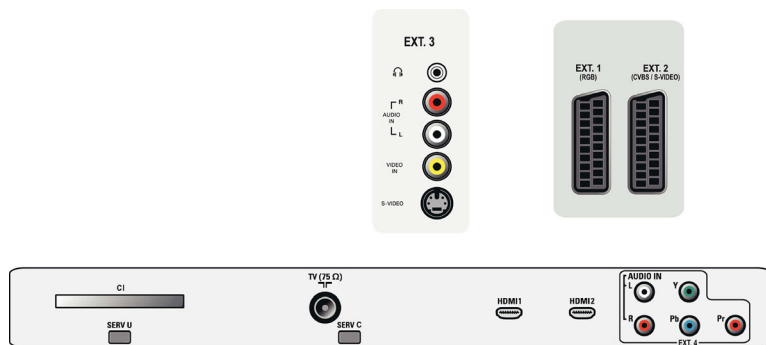

Характеристики

Изображение/дисплей

- Формат изображения: 16:9, Широкий экран
- Размер экрана по диагонали (в дюймах): 26 (дюймы)
- Размер экрана по диагонали (метрич.): 66 см
- Разрешение панели: 1366 x 768р
- Яркость: 500 кд/м²
- Улучшение изображения: Digital Crystal Clear, Динамическое повышение контрастности,

- Повышение контрастности, Режим 3/2 – 2/2 Motion Pull Down, 3D гребенчатый фильтр, Активное управление, Цифровое шумоподавление, Исправление "зазубренных линий", Прогрессивное сканирование
- Тип экрана дисплея: TFT ЖК-дисплей WXGA с активной матрицей
- Динамическая контрастность экрана: 4000:1
- Время отклика (типич.): 8 мс

- Угол просмотра (по горизонтали): 160 градусов
- Угол просмотра (по вертикали): 150 градусов
- Улучшение экрана: Антибликовое покрытие экрана

Поддерживаемое разрешение дисплея

- Компьютерные форматы: 640 x 480, 60, 72, 75, 85 Гц, 800 x 600, 60, 72, 75, 85 Гц, 1024 x 768, 60,