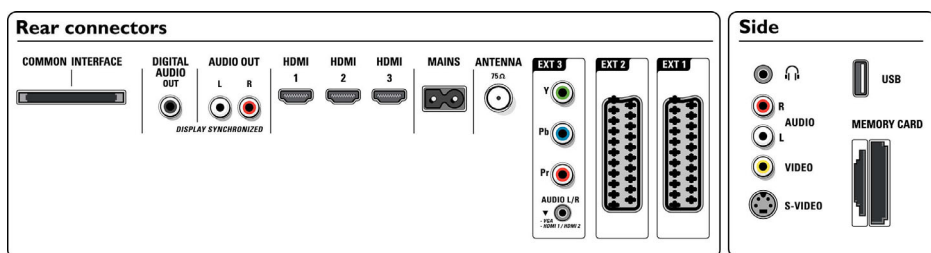

Изображение/дисплей

- Формат изображения: 16:9
- Размер экрана по диагонали (в дюймах): 42 (дюймы)
- Размер экрана по диагонали (метрич.): 107 см
- Цвет корпуса: Brilliant Pearl

- Разрешение панели: 1920 x 1080p
- Яркость: 550 кд/м²
- Коэфф. контрастности (типич.): 1200:1
- Улучшение изображения: Технология Perfect Pixel HD Engine, HD Natural Motion, Динамическое повышение контрастности, Обработка 1080p 50/60 Гц, Обработка 1080p 24/25/30 Гц, Режим 3/2 – 2/2 Motion Pull Down, 3D гребенчатый фильтр, Функция Active Control + световой датчик, Исправление "зазубренных линий", Прогрессивное сканирование, Чип Pulse Killer, Формат WideScreen Plus, 100Hz Clear LCD, Удвоенная частота кадров
- Тип экрана дисплея: ЖКД с активной матрицей Full HD W-UXGA
- Динамическая контрастность экрана: 8000:1

- Время отклика (типич.): 3 (соотв. BEW) мс
- Угол просмотра: 176° (Г) / 176° (В)
- Улучшение экрана: Антибликовое покрытие экрана
- Обработка цвета: 4 триллиона цветов (14-битовый RGB)

Поддерживаемое разрешение дисплея

- Компьютерные форматы: 640 x 480, 60 Гц, 800 x 600, 60 Гц, 1024 x 768, 60 Гц, 1280 x 768, 60 Гц, 1360 x 768, 60 Гц, 1920 x 1080i, 60 Гц, 1920 x 1080p, 60 Гц
- Видеоформаты: 480i, 60 Гц, 480p, 60 Гц, 576i, 50 Гц, 576p, 50 Гц, 720p, 50, 60 Гц, 1080i; 50, 60 Гц, 1080p, 24, 25, 30 Гц, 1080p, 24, 50, 60 Гц