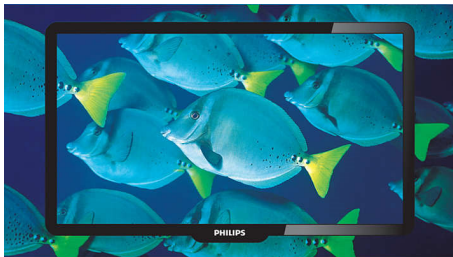

Přednosti

Technologie Digital Crystal Clear

Technologie Digital Crystal Clear je tvořena souborem nových funkcí, které digitálně upravují a optimalizují úroveň kontrastu, barev a ostroty obrazu. Je to jako sledování živých snímků v kině.

LCD displej, 1366 x 768p

Tento displej WXGA disponující nejmodernější technologií LCD obrazovek je vybaven širokouhlým vysokým rozlišením 1366 x 768p pixelů. Poskytuje skvělý obraz bez blikání díky technologii Progressive Scan, s optimálním jasnem a vynikajícími barvami. Tento živoucí a ostrý obraz vám nabídne vylepšený zážitek ze sledování.