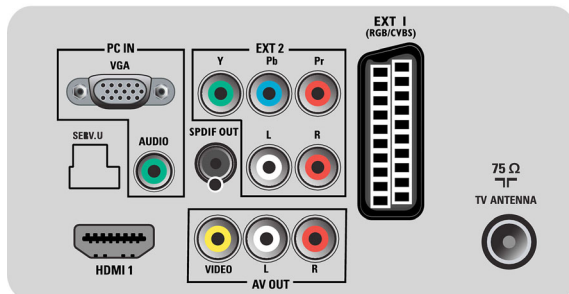

- Digitální výstup audio: Koaxiální (cinch)
- Počet konektorů Scart: 1
- EasyLink (HDMI-CEC): Přehrávání stisknutím jednoho tlačítka, Systémové informace (jazyk nabídky), EasyLink (digitální sběrnice mezi audio video zařízeními), Pohotovostní režim systému
- Čelní / boční přípojky: Vstup kompozitního videa CVBS, Vstup audio L/P, USB 2.0
- Konektor Ext 1 Scart: Audio levý/pravý kanál, RGB
- HDMI 1: Rozhraní HDMI v1.3

- Další připojení: Výstup kompozitního videa (CVBS), Výstup pro monitor L/R (Cinch), VGA vstup pro PC + audio levý/pravý, Výstup S/PDIF (koaxiální), Běžné rozhraní
- Konektor Ext 3: YPbPr, Vstup audio L/P

Napájení

- Napájení ze sítě: 220-240 V, 50 Hz
- Okolní teplota: 5 °C až 40 °C
- Spotřeba energie v pohotovostním režimu: 0,30 W
- Spotřeba elektrické energie (typická): 40 W

Příslušenství

- Dodávané příslušenství: Stojan na nábytek, Napájecí kabel, Stručný návod k rychlému použití, Uživatelská příručka, Záruční list, Dálkový ovladač, 2x baterie AAA, Prohlášení o softwaru

Rozměry

- Šířka přístroje: 541 mm
- Výška přístroje: 375,3 mm
- Hloubka přístroje: 67,8 mm
- Hmotnost výrobku: 5,27 kg
- Šířka přístroje (s podstavcem): 541 mm
- Výška přístroje (s podstavcem): 417,3 mm
- Hloubka přístroje (s podstavcem): 150 mm
- Hmotnost výrobku (+ podstavec): 5,5 kg
- Šířka balení: 590 mm
- Výška balení: 489 mm
- Hloubka balení: 162 mm
- Kompatibilní s montáží na stěnu: 100 x 100 mm

Rear connectors

Side

Datum vydání 2023-09-09

Verze: 6.6.6

EAN: 87 12581 46080 8

© 2023 Koninklijke Philips N.V.
Všechna práva vyhrazena.

Údaje mohou být změněny bez předchozího varování.
Ochranné známky jsou majetkem Koninklijke Philips N.V. nebo jejich příslušných vlastníků.

www.philips.com