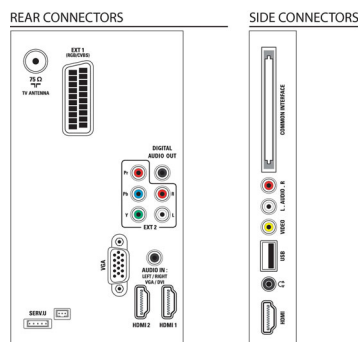

Zvuk

- Výstupní výkon (RMS): 20 W (2 x 10 W)
- Vylepšení zvuku: Automatické vyrovnávání hlasitosti, Clear Sound, Incredible Surround, Regulace výšek a basů

Možnosti připojení

- Počet připojení AV: 1
- Počet připojení HDMI: 3
- Počet komponentních vstupů (YPbPr): 1
- EasyLink (HDMI-CEC): Systémové ovládání audia, Pohotovostní režim systému, Přehrávání stisknutím jednoho tlačítka, Systémové informace (jazyk nabídky)
- Počet konektorů Scart (RGB/CVBS): 1
- Počet portů USB: 1
- Další připojení: Anténa IEC75, Rozhraní Common Interface Plus (CI+), Digitální audiovýstup (koaxiální), VGA vstup pro PC + audio levý/pravý, Výstup pro sluchátka

Příslušenství

- Dodávané příslušenství: Napájecí kabel, Dálkový ovladač, 2x baterie AAA, Stojan na nábytek, Uživatelská příručka, Stručný návod k rychlému použití, Záruční list

Rozměry

- Šířka přístroje: 912,3 mm
- Výška přístroje: 577,1 mm
- Hloubka přístroje: 84,1 mm
- Hmotnost výrobku: 10,3 kg
- Šířka přístroje (s podstavcem): 912,3 mm
- Výška přístroje (s podstavcem): 625,2 mm
- Hloubka přístroje (s podstavcem): 236,4 mm
- Hmotnost výrobku (+ podstavec): 12,8 kg
- Šířka balení: 1150 mm
- Výška balení: 650 mm
- Hloubka balení: 160 mm
- Kompatibilní držák na stěnu: nastavitelný 300 x 200 mm
- Hmotnost včetně balení: 17,2 kg