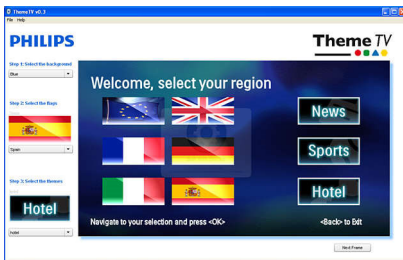

Встроенная панель подключения

Встроенная панель подключения позволяет гостям с легкостью подключать устройства к телевизору без внешней панели подключения.

Theme TV

Theme TV оснащен интеллектуальным пользовательским интерфейсом, благодаря которому гости могут осуществлять поиск каналов, новостей и информации об отеле в гостевом меню без необходимости использования интерактивной системы развлечений.