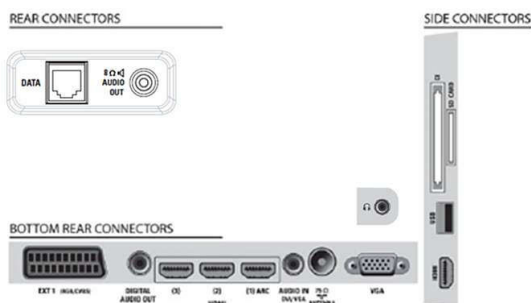

Размеры

- Ширина устройства: 800 миллиметра
- Высота устройства: 534,8 миллиметра
- Глубина устройства: 87 миллиметра
- Вес продукта: 10,2 кг
- Ширина с подставкой: 800 миллиметра
- Высота с подставкой: 593 миллиметра
- Глубина с подставкой: 220 миллиметра
- Вес изделия с подставкой: 11,6 кг
- Ширина коробки: 980 миллиметра
- Высота коробки: 635 миллиметра
- Глубина коробки: 197 миллиметра
- Вес, включая упаковку: 14,6 кг
- Совместимое настенное крепление: 200 x 200 мм