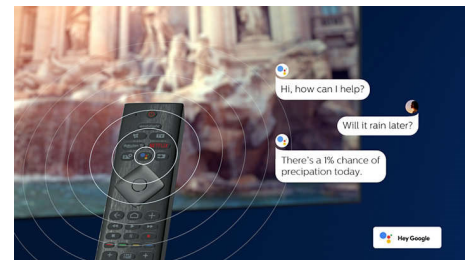

Asistent Google integrat

Controlează televizorul Philips Android TV folosind vocea. Vrei să încerci un joc, să te uiți pe Netflix sau să găsești conținut și aplicații în Magazinul Google Play? Spune televizorului ce vrei. Poți chiar să controlezi toate dispozitivele inteligente din locuință compatibile cu Asistentul Google: de exemplu, poți să reduci intensitatea luminilor sau să setezi termostatul pentru seara de filme. Fără a te ridica de pe canapea.