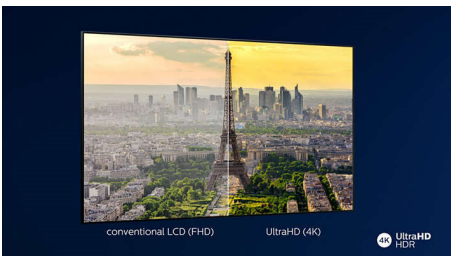

Ramă subțire

Ramă subțire și suport metalic.

Ultra HD 4K

Cu o rezoluție de patru ori mai mare decât rezoluția Full HD convențională, Ultra HD îți aduce ecranul la viață cu peste 8 milioane de pixeli și tehnologia noastră unică de upscaling Ultra Resolution. Savurează imagini îmbunătățite indiferent de conținutul original și beneficiază de o imagine mai clară, cu adâncime, contrast, mișcare naturală și detalii vii de nivel superior.