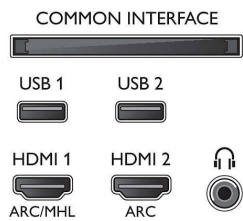

Specificații

Ambilight

- Funcții Ambilight: Ambilight + Hue integrat, Muzică Ambilight, Mod Joc, Adaptare la culoarea peretelui, Mod Lounge
- Versiune Ambilight: pe 3 laturi

Imagine/Ecran

- Raport lungime/lățime: 16:9
- Dimensiune diagonală ecran (inchi): 43 inch
- Dimensiune diagonală ecran (metric): 108 cm
- Afișaj: LED 4K Ultra HD
- Rezoluție panou: 3840 x 2160

- Intrări pentru computer pe HDMI1/2: până la 4K UHD 3840 x 2160 la 60 Hz, HDR acceptat, HDR10/HLG
- Intrări pentru computer pe HDMI3/4: până la 4K UHD 3840 x 2160 la 60 Hz
- Intrări video pe HDMI1/2: până la 4K UHD 3840 x

Connections

Side

Bottom

Specificații

- Teletext: Hipertext - 1000 pagini
- Accepță HEVC

Android TV

- OS: Android TV™ 8 (Oreo)
- Aplicații preinstalate: Filme Google Play*, Muzică Google Play*, Căutare Google, YouTube
- Dimensiune memorie (Flash): 16 GB*