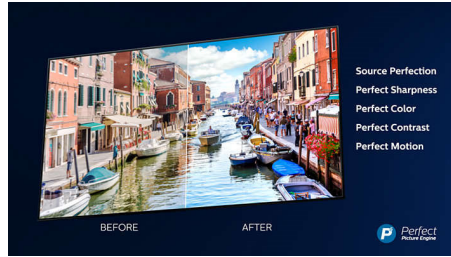

P5 Perfect Picture Engine

Philips P5 Perfect Picture Engine oferă o imagine la fel de superbă precum conținutul care îți place. Detaliile au simțitor mai multă adâncime. Culorile sunt vii, iar tonurile pielii arată natural. Contrastul este atât de clar încât vei simți toate detaliile. Iar mișcarea este atât de lină, încât nu vei pierde niciodată din vedere mingea, indiferent de cât de rapid este jocul.