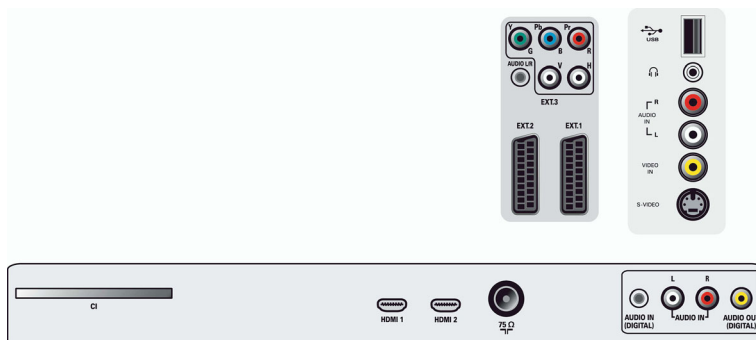

Dimensiuni

- Lățime aparat: 804,9 mm
- Înălțime aparat: 546,5 mm
- Adâncime aparat: 117,6 mm
- Greutate produs: 14,4 kg
- Lățime aparat (cu suport): 804,9 mm
- Înălțime aparat (cu suport): 609 mm
- Adâncime aparat (cu suport): 210 mm
- Greutate produs (+ suport): 22,6 kg
- Lățime cutie: 877 mm
- Înălțime cutie: 641 mm
- Adâncime cutie: 267 mm
- Greutate cu ambalaj inclus: 22,6 kg
- Compatibil cu suport de perete: 200 x 100 mm